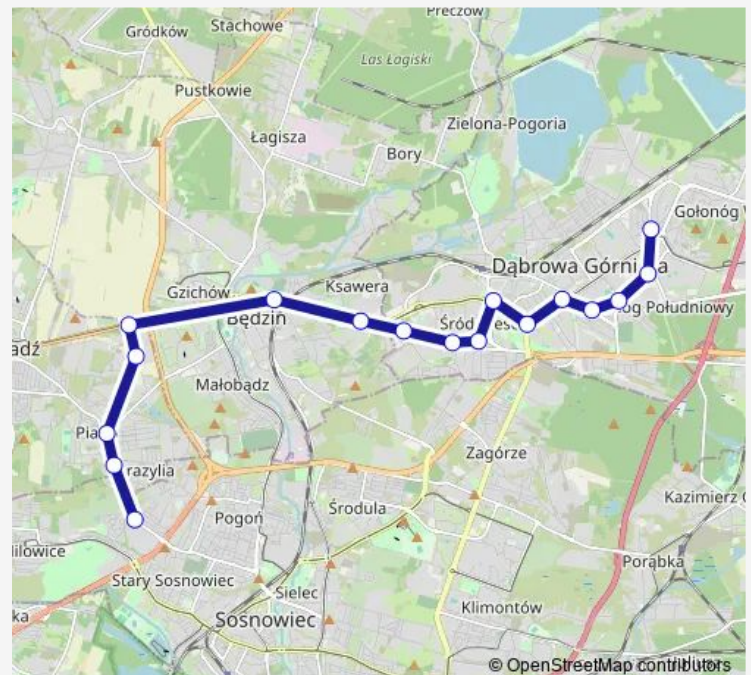

Direction

Gołonóg Osiedle — Milowice Osiedle Kalety

17 stops

[Open route schedule](#)

Gołonóg Osiedle

Gołonóg 11 Listopada

Gołonóg Zakład Energetyczny

Reden Aleja Majakowskiego

Reden

Dąbrowa Górnicza Aleja Róż

Dąbrowa Górnicza Centrum

Dąbrowa Górnicza Muzeum SztYGarka

Mydlice Szpital

Mydlice Mireckiego

Koszelew

Będzin Aleja Kołtątaja

Piaski Centrum Handlowe

Piaski Handlowa [nż]

Piaski Wiejska

Piaski Osiedle Dziekana

Milowice Osiedle Kalety

Route schedule

Gołonóg Osiedle — Milowice Osiedle Kalety

Monday 16:42-23:02

Tuesday 16:42-23:02

Wednesday 16:42-23:02

Thursday 16:42-23:02

Friday 16:42-23:02

Saturday 23:02

Sunday 23:02

Route info

Direction: Gołonóg Osiedle

Stops: 17

Trip Duration: 0 hour 32 min