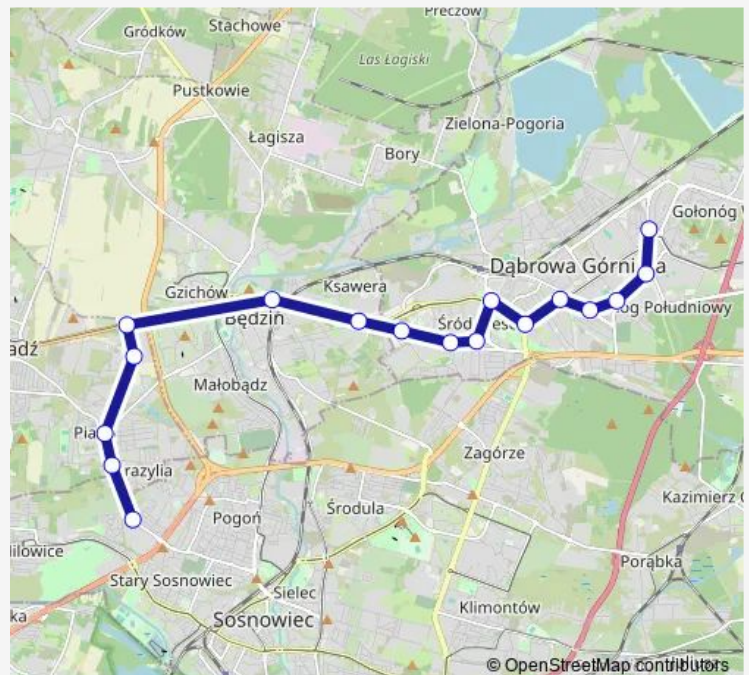

Direction

Gołonóg Osiedle — Milowice Osiedle Kalety

17 stops

[Open route schedule](#)

Gołonóg Osiedle

Gołonóg 11 Listopada

Gołonóg Zakład Energetyczny

Reden Aleja Majakowskiego

Reden

Dąbrowa Górnicza Aleja Róż

Dąbrowa Górnicza Centrum

Dąbrowa Górnicza Muzeum SztYGarka

Mydlice Szpital

Mydlice Mireckiego

Koszelew

Będzin Aleja Kołtątaja

Piaski Centrum Handlowe

Piaski Handlowa [nż]

Piaski Wiejska

Piaski Osiedle Dziekana

Milowice Osiedle Kalety

Route schedule

Gołonóg Osiedle — Milowice Osiedle Kalety

Monday 16:42-23:02

Tuesday 16:42-23:02

Wednesday 16:42-23:02

Thursday 16:42-23:02

Friday 16:42-23:02

Saturday 23:02

Sunday 23:02

Route info

Direction: Gołonóg Osiedle

Stops: 17

Trip Duration: 0 hour 35 min