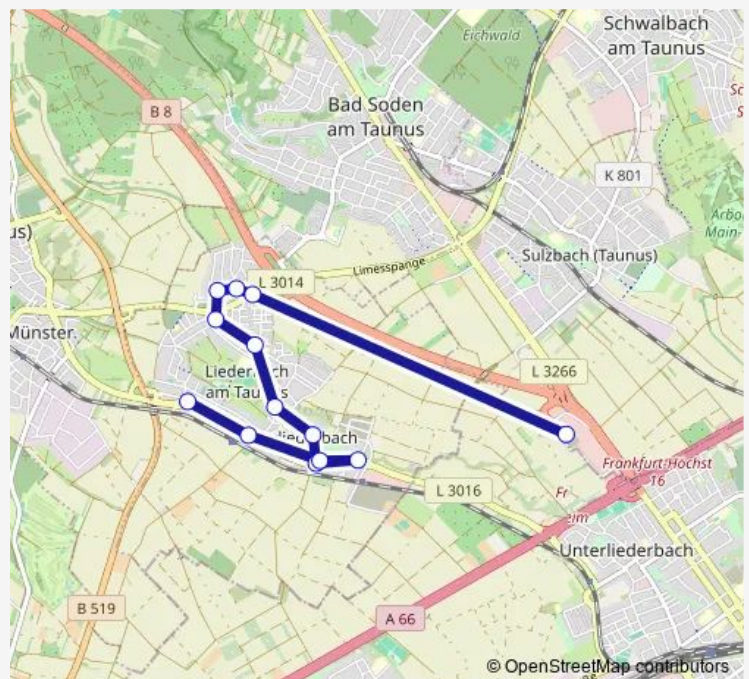

### Direction

Sulzbach (Taunus) MTZ/Busbahnhof — Liederbach (Taunus)-Niederhofheim Höchster Straße

13 stops

[Open route schedule](#)

- Sulzbach (Taunus) MTZ/Busbahnhof
- Liederbach (Taunus)-Niederhofheim Heidesiedlung
- Liederbach (Taunus)-Niederhofheim Heidestraße
- Liederbach (Taunus)-Niederhofheim Gartenstraße
- Liederbach (Taunus)-Niederhofheim Eichkopfallée
- Liederbach (Taunus)-Niederhofheim Liederbachhalle
- Liederbach (Taunus)-Oberliederbach Rathaus
- Liederbach (Taunus)-Oberliederbach Jugendwohnheim
- Liederbach (Taunus)-Oberliederbach Schöne Aussicht
- Liederbach (Taunus)-Oberliederbach Sindlinger Weg
- Liederbach (Taunus)-Oberliederbach Schöne Aussicht
- Liederbach (Taunus)-Oberliederbach Bahnhof West
- Liederbach (Taunus)-Niederhofheim Höchster Straße

### Route schedule

Sulzbach (Taunus) MTZ/Busbahnhof — Liederbach (Taunus)-Niederhofheim Höchster Straße

Monday	—
Tuesday	—
Wednesday	—
Thursday	—
Friday	—
Saturday	14:54-19:54
Sunday	—

### Route info

Direction: Sulzbach (Taunus) MTZ/Busbahnhof

Stops: 13

Trip Duration: 0 hour 21 min

## Direction

Liederbach (Taunus)-Niederhofheim Höchster Straße —  
Sulzbach (Taunus) MTZ/Busbahnhof

14 stops

[Open route schedule](#)

Liederbach (Taunus)-Niederhofheim Höchster Straße

Liederbach (Taunus)-Oberliederbach Bahnhof West