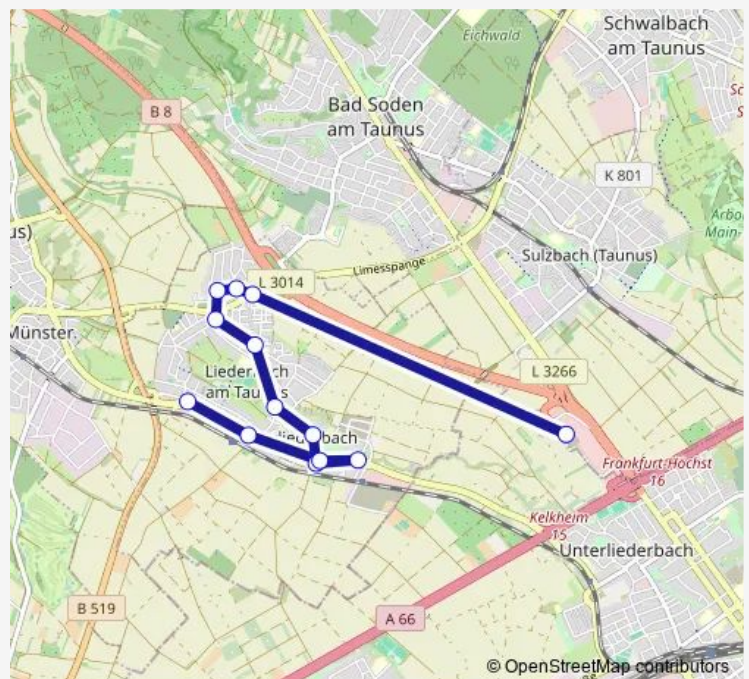

Direction

Sulzbach (Taunus) MTZ/Busbahnhof — Liederbach (Taunus)-Niederhofheim Höchster Straße

13 stops

[Open route schedule](#)

- Sulzbach (Taunus) MTZ/Busbahnhof
- Liederbach (Taunus)-Niederhofheim Heidesiedlung
- Liederbach (Taunus)-Niederhofheim Heidestraße
- Liederbach (Taunus)-Niederhofheim Gartenstraße
- Liederbach (Taunus)-Niederhofheim Eichkopfallée
- Liederbach (Taunus)-Niederhofheim Liederbachhalle
- Liederbach (Taunus)-Oberliederbach Rathaus
- Liederbach (Taunus)-Oberliederbach Jugendwohnheim
- Liederbach (Taunus)-Oberliederbach Schöne Aussicht
- Liederbach (Taunus)-Oberliederbach Sindlinger Weg
- Liederbach (Taunus)-Oberliederbach Schöne Aussicht
- Liederbach (Taunus)-Oberliederbach Bahnhof West
- Liederbach (Taunus)-Niederhofheim Höchster Straße

Route schedule

Sulzbach (Taunus) MTZ/Busbahnhof — Liederbach (Taunus)-Niederhofheim Höchster Straße

Monday	—
Tuesday	—
Wednesday	—
Thursday	—
Friday	—
Saturday	14:54-19:54
Sunday	—

Route info

Direction: Sulzbach (Taunus) MTZ/Busbahnhof

Stops: 13

Trip Duration: 0 hour 21 min

Direction

Liederbach (Taunus)-Niederhofheim Höchster Straße —
Sulzbach (Taunus) MTZ/Busbahnhof

14 stops

[Open route schedule](#)

Liederbach (Taunus)-Niederhofheim Höchster Straße

Monday —

Tuesday —

Wednesday —

Thursday —

Friday —

Saturday 14:16-20:16

Sunday —

Route info