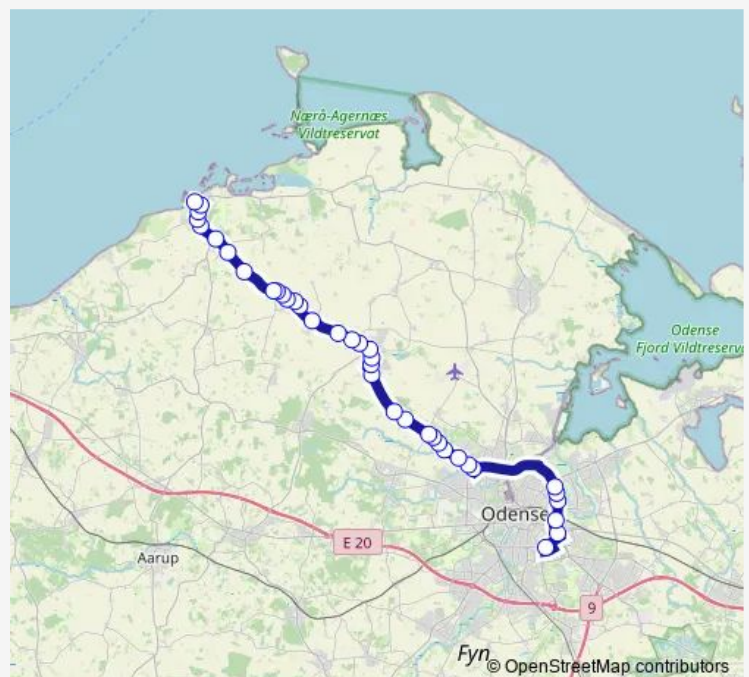

Ejby Kirkevej (Odense Kommune)

Risingsvej / Ejbygade (Odense Kommune)

Gillestedvej (Odense Kommune)

Tjørnehaven (Odense Kommune)

Smedebakken (Odense Kommune)

Nordmarksvej (Odense Kommune)

Stærehusvej (Odense Kommune)

Monday 14:10-16:00

Tuesday 14:10-16:00

Wednesday 14:10-16:00

Thursday 14:10-16:00

Friday 14:10

Saturday —

Sunday —

Route info

Direction: SDE Billedskærervej (Odense Kommune)

Stops: 37

Trip Duration: 0 hour 57 min

814

Ørritslev (Nordfyn Kommune)

Kosterslevhuse (Nordfyn Kommune)

Kløvervænget (Nordfyn Kommune)

Østergade (Nordfyn Kommune)

Toftevej (Nordfyn Kommune)

Dyrehaven (Nordfyn Kommune)

Fuglebakken (Nordfyn Kommune)

Adelgade (Nordfyn Kommune)

Bogense Rtb. (Nordfyn Kommune)

Direction

Bogense Rtb. (Nordfyn Kommune) — Enebærvej (Odense Kommune)