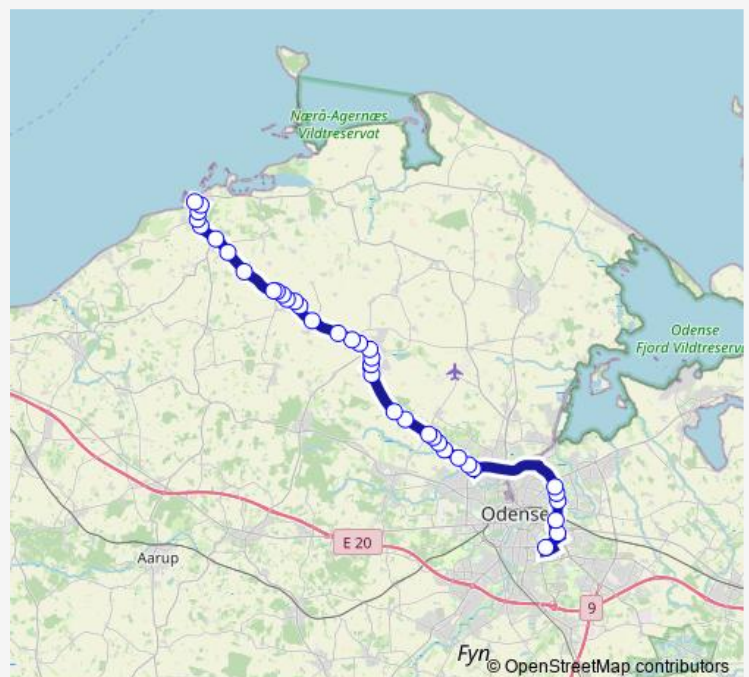

### Route schedule

SDE Billedskærervej (Odense Kommune) — Bogense Rtb. (Nordfyn Kommune)

Monday 14:10-16:00

Tuesday 14:10-16:00

Wednesday 14:10-16:00

Thursday 14:10-16:00

Friday 14:10

Saturday —

### Route info

Direction: SDE Billedskærervej (Odense Kommune)

Stops: 37

Trip Duration: 0 hour 56 min

814

Ørritslev (Nordfyn Kommune)

Kosterslevhuse (Nordfyn Kommune)

Kløvervænget (Nordfyn Kommune)