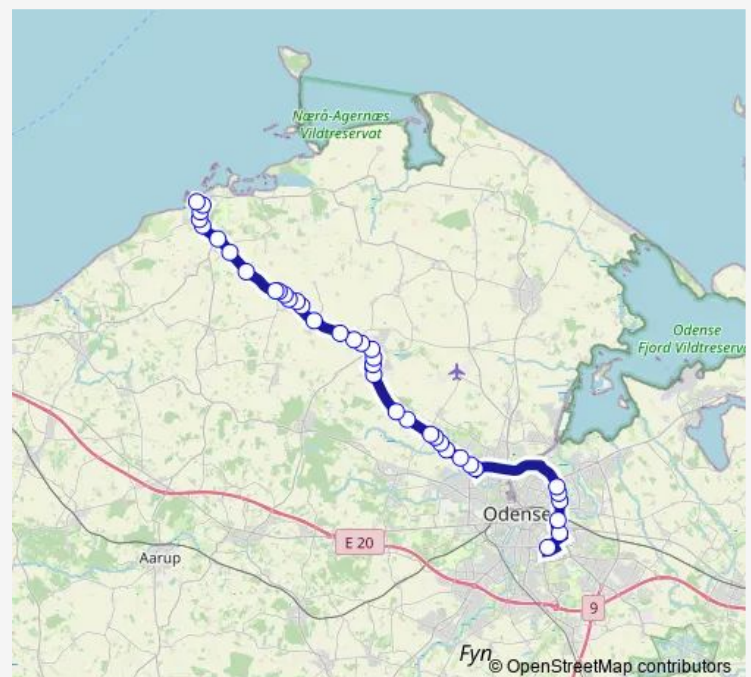

Direction

SDE Billedskærervej (Odense Kommune) — Bogense Rtb. (Nordfyn Kommune)

37 stops

[Open route schedule](#)

SDE Billedskærervej (Odense Kommune)

L. A. Rings Vej (Odense Kommune)

Ejby Kirkevej (Odense Kommune)

Monday 14:10-16:00

Tuesday 14:10-16:00

Wednesday 14:10-16:00

Thursday 14:10-16:00

Friday 14:10

Saturday —

Sunday —

Route info

Direction: SDE Billedskærervej (Odense Kommune)

Stops: 37

Trip Duration: 0 hour 57 min

Ørritslev (Nordfyn Kommune)

Kosterslevhuse (Nordfyn Kommune)

Kløvervænget (Nordfyn Kommune)

Østergade (Nordfyn Kommune)

Toftevej (Nordfyn Kommune)

Dyrehaven (Nordfyn Kommune)

Fuglebakken (Nordfyn Kommune)

Adelgade (Nordfyn Kommune)

Bogense Rtb. (Nordfyn Kommune)

Direction

Bogense Rtb. (Nordfyn Kommune) — Enebærvej (Odense Kommune)