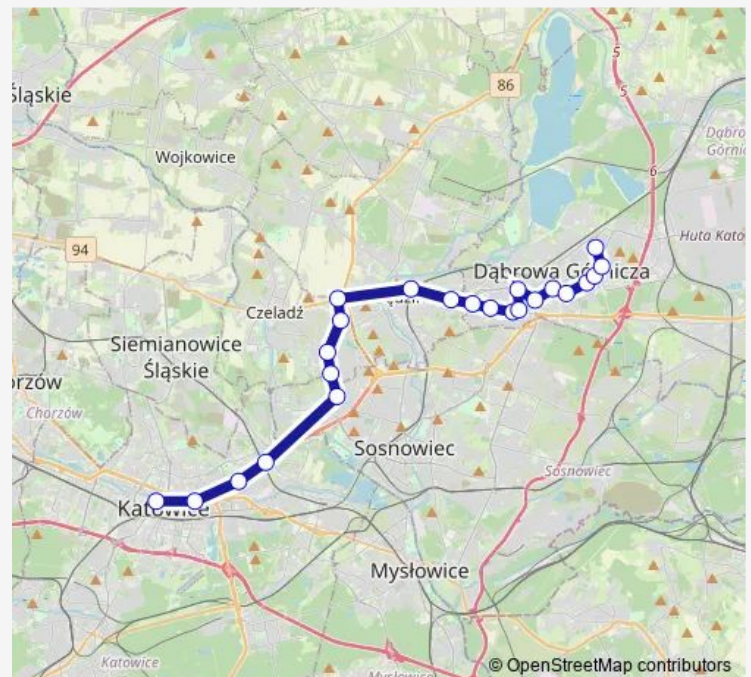

Milowice Osiedle Kalety

Piaski Osiedle Dziekana

Piaski Wiejska

Piaski Handlowa [nż]

Piaski Centrum Handlowe

Będzin Aleja Kołłątaja

Koszelew

Mydlice Mireckiego

Mydlice Szpital

Dąbrowa Górnicza Muzeum SztYGarka

Dąbrowa Górnicza Liceum Źeromskiego

Dąbrowa Górnicza Centrum

Dąbrowa Górnicza Aleja Róż

Reden

Reden Aleja Majakowskiego

Gołonóg Zakład Energetyczny

Gołonóg 11 Listopada

Route schedule

Katowice Piotra Skargi — Gołonóg Osiedle

Monday	06:13-18:13
Tuesday	06:08-18:13
Wednesday	06:05-18:55
Thursday	06:13-18:13
Friday	06:13-18:13
Saturday	06:08-18:55
Sunday	06:05-18:55

Route info

Direction: Katowice Piotra Skargi

Stops: 23

Trip Duration: 0 hour 50 min

Gołonóg Kosmonautów

Gołonóg Osiedle

Direction

Katowice Piotra Skargi — Gołonóg Osiedle