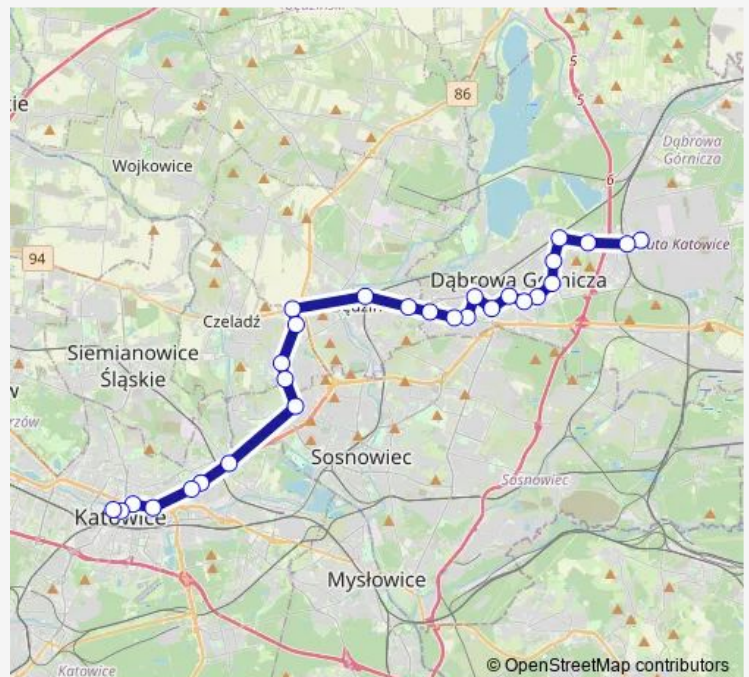

Mydlice Mireckiego

Mydlice Szpital

Dąbrowa Górnicza Muzeum SztYGarka

Dąbrowa Górnicza Liceum Żeromskiego

Dąbrowa Górnicza Centrum

Dąbrowa Górnicza Aleja Róż

Reden

Reden Aleja Majakowskiego

### Route schedule

Katowice Piotra Skargi — Tworzeń Huta Katowice

Monday 20:55

Tuesday 20:55

Wednesday 20:55

Thursday 20:55

Friday 20:55

Saturday 20:55

### Route info

Direction: Katowice Piotra Skargi

Stops: 28

Trip Duration: 0 hour 58 min

Gołonóg 11 Listopada

Gołonóg Kosmonautów

Gołonóg Osiedle

Gołonóg Dworzec Pkp