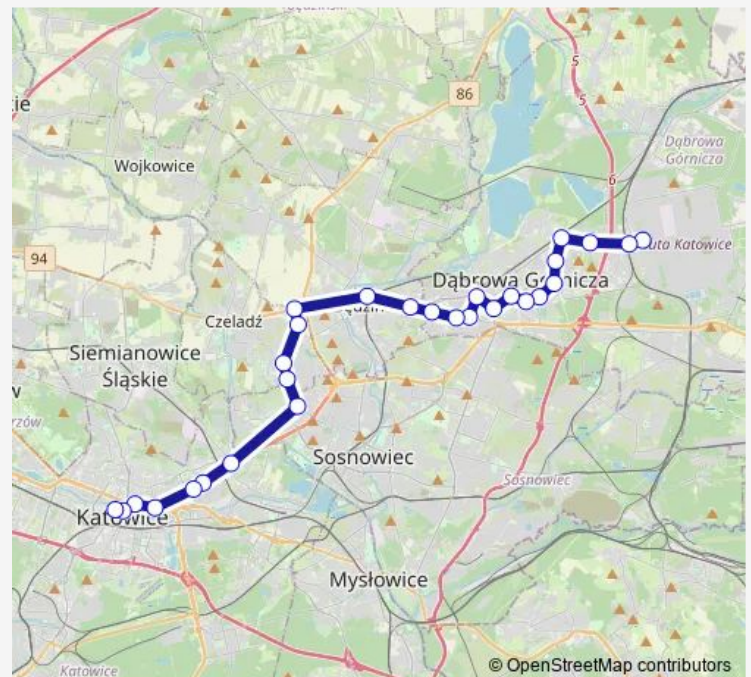

Mydlice Mireckiego

Mydlice Szpital

Dąbrowa Górnicza Muzeum SztYGarka

Dąbrowa Górnicza Liceum Żeromskiego

Dąbrowa Górnicza Centrum

Dąbrowa Górnicza Aleja Róż

Reden

Reden Aleja Majakowskiego

### Route schedule

Katowice Piotra Skargi — Tworzeń Huta Katowice

Monday 20:55

Tuesday 20:55

Wednesday 20:55

Thursday 20:55

Friday 20:55

Saturday 20:55

### Route info

Direction: Katowice Piotra Skargi

Stops: 28

Trip Duration: 0 hour 58 min

Gołonóg 11 Listopada

Gołonóg Kosmonautów

Gołonóg Osiedle

Gołonóg Dworzec Pkp