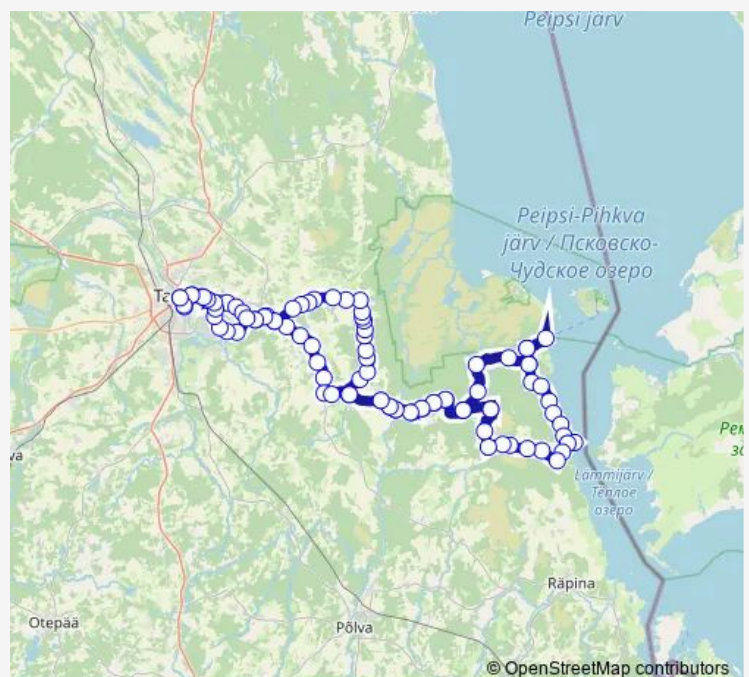

### Route schedule

Tartu bussijaam — Tartu bussijaam

Monday

—

Tuesday

—

Wednesday

—

### Route info

Direction: Tartu bussijaam

Stops: 97

Trip Duration: 3 hour 20 min

814 — Tartu - Järvelja - Laaksaare sadam - Mehikoorma - Tartu

Võnnu

Terikeste

Uus-Lääniste