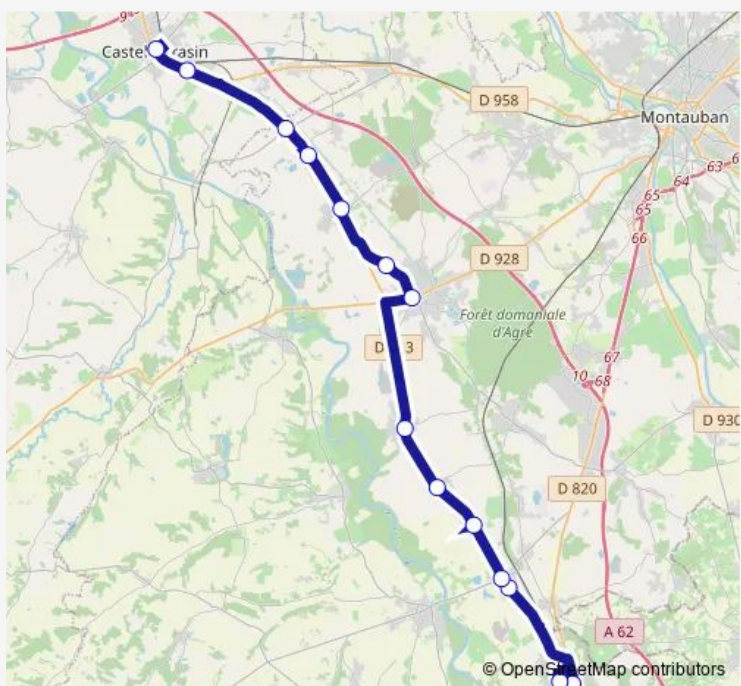

Bus 814 Pompignan - Castelsarrasin

[Go to website](#)

Direction
 Castelsarrasin - Place des Belges — Pompignan - Mairie
 15 stops
[Open route schedule](#)

- Castelsarrasin - Place des Belges
- Castelsarrasin - Av de Tlse-Lycée
- SAINT-PORQUIER - Saint-André
- SAINT-PORQUIER - Rd Pt 813
- Escatalens - Rd813
- Montech - Les Marots
- Montech - Bvd Lagal
- Finhan - Rd813
- Monbéqui - Rd 813
- Bessens - Rd Pt D813
- Dieupentale - Aire de Covoiturage
- Dieupentale - Rd 813
- Grisolles - La Halle
- Grisolles - Gare Sncf
- Pompignan - Mairie

Route schedule
 Castelsarrasin - Place des Belges — Pompignan - Mairie

Monday	06:00-17:45
Tuesday	06:00-17:45
Wednesday	06:00-17:45
Thursday	06:00-17:45
Friday	06:00-17:45
Saturday	—
Sunday	—

Route info
 Direction: Castelsarrasin - Place des Belges
 Stops: 15
 Trip Duration: 0 hour 55 min

814 — Pompignan - Castelsarrasin **BusMaps**

Direction

Pompignan - Mairie — Castelsarrasin - Place des Belges

15 stops

[Open route schedule](#)

Pompignan - Mairie

Grisolles - Gare SnCF

Grisolles - La Halle