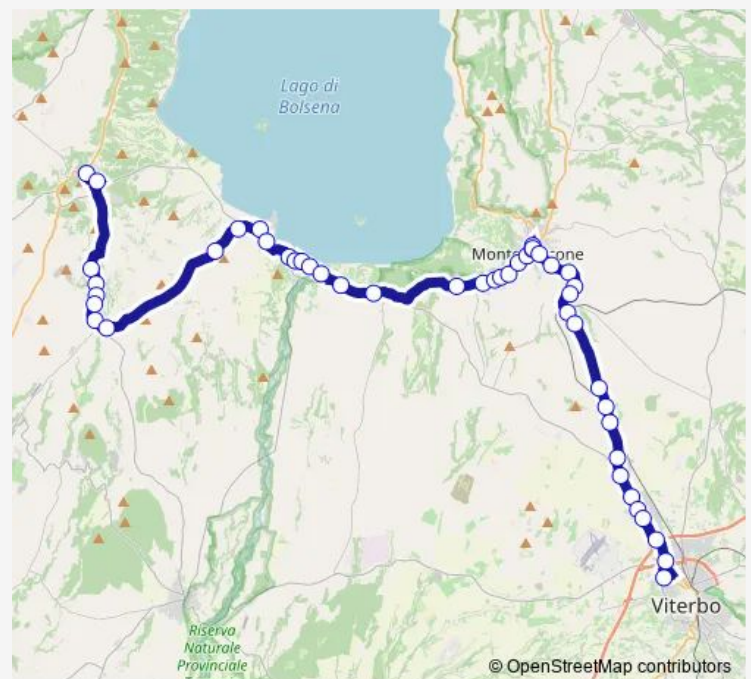

Route schedule

Valentano | Via Ritiro (Deposito) # f395 — VITERBO | Riello # f641

Monday	11:55
Tuesday	11:55
Wednesday	—
Thursday	11:55
Friday	11:55
Saturday	11:55
Sunday	—

Route info

Direction: Valentano | Via Ritiro (Deposito) # f395

Stops: 47

Trip Duration: 1 hour 10 min

Valentano - Viterbo # Va014a

Montefiascone | Mosse # f589

Montefiascone | Via Mosse Via 8 Marzo # f609

Montefiascone | Via Tartarola Via S. Francesco # f590

Montefiascone | Via Verentana Via Bandita # f606