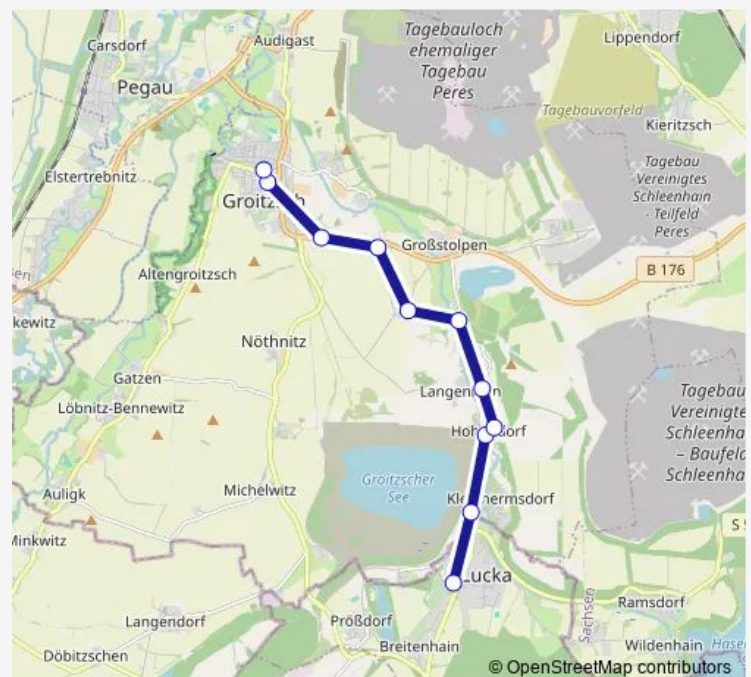

Oellschütz (Groitzsch)

Droßkau (Groitzsch)

Obertitz (Groitzsch)

Cöllnitz, Ort

Großpriesligk, B176

Groitzsch (b. Pegau), Altenburger Str.

Groitzsch (b. Pegau), Südstr.

Route schedule

Lucka, Busplatz — Groitzsch (b. Pegau), Südstr.

Monday 07:01

Tuesday 07:01

Wednesday 07:01

Thursday 07:01

Friday 07:01

Saturday —

Sunday —

Route info

Direction: Lucka, Busplatz

Stops: 11

Trip Duration: 0 hour 22 min

Direction

Groitzsch (b. Pegau), Südstr. — Nehmitz (Groitzsch), Dorfplatz

13 stops

[Open route schedule](#)

Groitzsch (b. Pegau), Südstr.

Groitzsch (b. Pegau), Alwin-Schmidt-Str.

Großpriesligk, B176

Cöllnitz, Ort

Obertitz (Groitzsch)

Droßkau (Groitzsch)

Oellschütz (Groitzsch)

Langenhain (b. Pegau)