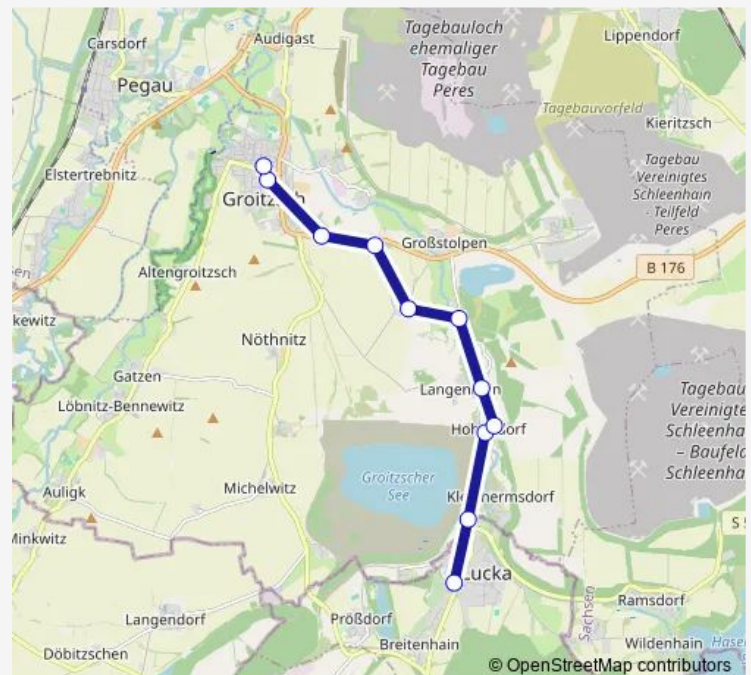

Oellschütz (Groitzsch)

Droßkau (Groitzsch)

Obertitz (Groitzsch)

Cöllnitz, Ort

Großpriesligk, B176

Groitzsch (b. Pegau), Altenburger Str.

Groitzsch (b. Pegau), Südstr.

Route schedule

Lucka, Busplatz — Groitzsch (b. Pegau), Südstr.

Monday 07:01

Tuesday 07:01

Wednesday 07:01

Thursday 07:01

Friday 07:01

Saturday —

Sunday —

Route info

Direction: Lucka, Busplatz

Stops: 11

Trip Duration: 0 hour 22 min

Direction

Groitzsch (b. Pegau), Südstr. — Nehmitz (Groitzsch), Dorfplatz

13 stops

[Open route schedule](#)

Groitzsch (b. Pegau), Südstr.

Groitzsch (b. Pegau), Alwin-Schmidt-Str.

Großpriesligk, B176

Cöllnitz, Ort

Obertitz (Groitzsch)

Droßkau (Groitzsch)

Oellschütz (Groitzsch)

Langenhain (b. Pegau)