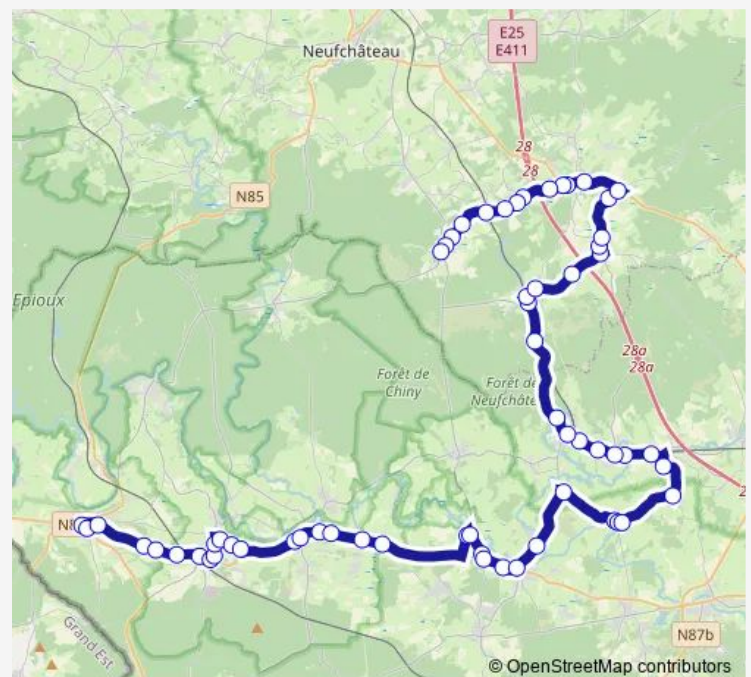

Izel 4 Vents

Jamoigne Camping

Jamoigne Centre

Jamoigne Rue de la Chavée

Jamoigne Rue de Grigny

Prouvy Route d'Arlon

Frenois Lavoir

Breuvanne Ecole

### Route schedule

Florenville Place du Miroir - Quai 1 — LES Fosses Carrefour

Monday 12:25-16:20

Tuesday 12:25-16:20

Wednesday 12:25-16:20

Thursday 12:25-16:20

Friday 12:25-16:20

Saturday —

### Route info

Direction: Florenville Place du Miroir - Quai 1

Stops: 61

Trip Duration: 1 hour 16 min

273 — Les Fossés - Florenville

Breuvanne Carrefour Haut des Fagots

Breuvanne Haut des Fagots

Tintigny Grand Rue 122