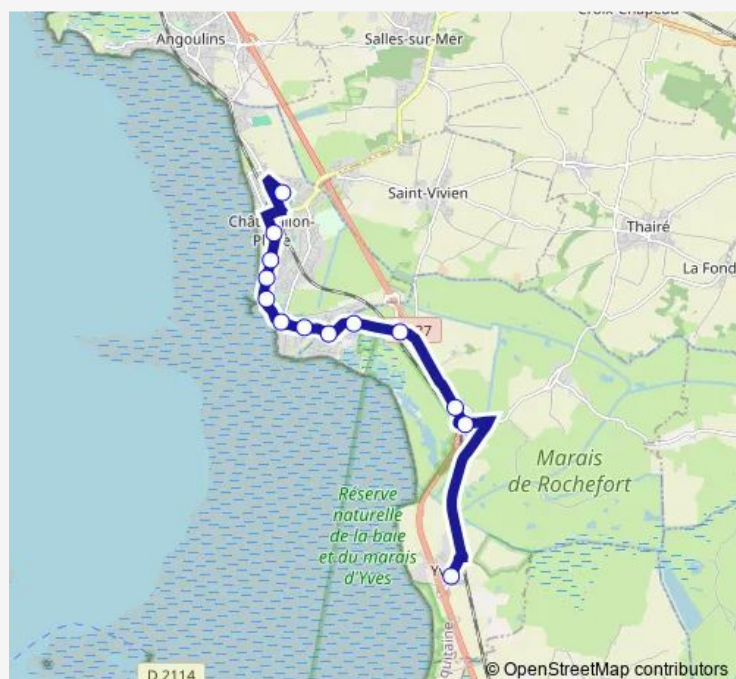

Thursday 17:35

Friday —

Saturday —

Sunday —

Route info

Direction: Collège André Malraux

Stops: 13

Trip Duration: 0 hour 20 min

273 — Collège Malraux > Yves

Direction

Collège André Malraux — Eglise d'Yves

13 stops

[Open route schedule](#)

Collège André Malraux

Mairie de Châtelailon-Plage

Jonchery

Les Dunes

Centre Aquatique

Thalasso

Angoute

Port Punay

La Cabane des Sables

Les Trois Canons

La Chapelle

Friday 16:45

Saturday —

Sunday —

Route info

Direction: Collège André Malraux

Stops: 13

Trip Duration: 0 hour 20 min

Direction