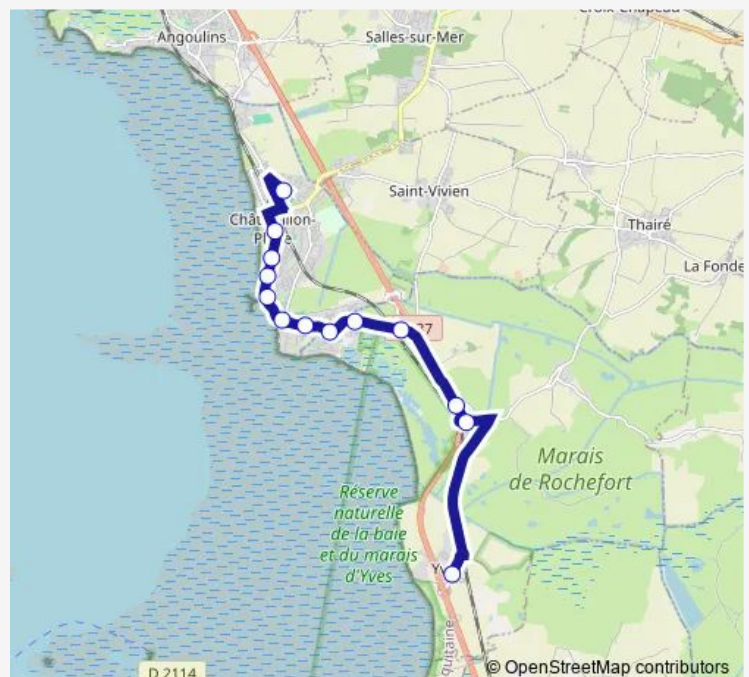

## Route schedule

Collège André Malraux — Eglise d'Yves

Monday 17:35

Tuesday 17:35

Wednesday 12:40

Thursday 17:35

Friday —

Saturday —

## Route info

Direction: Collège André Malraux

Stops: 13

Trip Duration: 0 hour 20 min

273 — Collège Malraux &gt; Yves

**BusMaps**

## Direction

Collège André Malraux — Eglise d'Yves

13 stops

[Open route schedule](#)

Collège André Malraux

Mairie de Châtelailon-Plage

Jonchery

Les Dunes