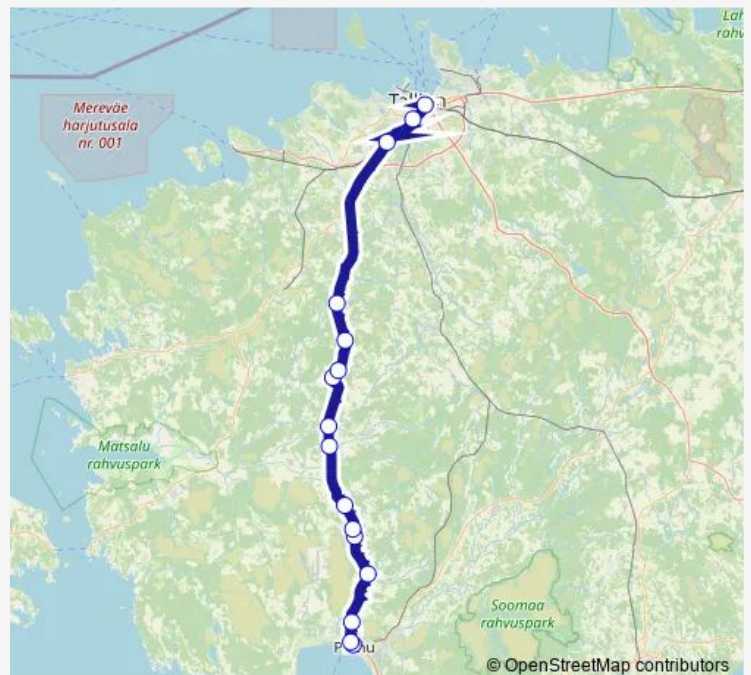

Bus 273 Tallinn - Pärnu

[Go to website](#)

Direction

Pärnu bussijaam — Tallinna bussijaam

16 stops

[Open route schedule](#)

Pärnu bussijaam

Tallinna maantee

Jänesselja

Are

Loomse

Pärnu-Jaagupi

Libatse

Vene

Konuvere

Märjamaa

Orgita

Vaimõisa

Varbola tee

Vana-Pääsküla

Järve

Tallinna bussijaam

Route schedule

Pärnu bussijaam — Tallinna bussijaam

Monday	07:55
Tuesday	07:55
Wednesday	07:55
Thursday	07:55
Friday	07:55
Saturday	07:55
Sunday	—

Route info

Direction: Pärnu bussijaam

Stops: 16

Trip Duration: 2 hour 0 min