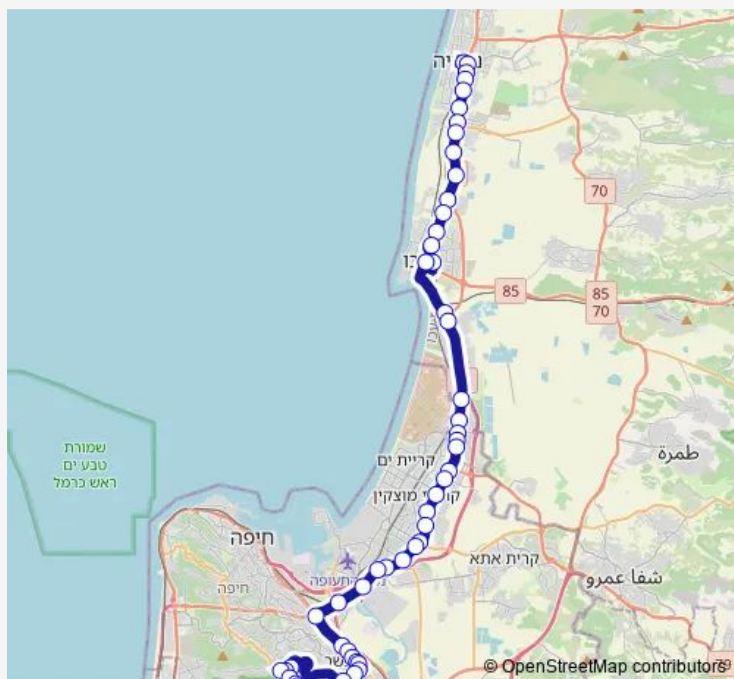

צומת שומרת

מסעף בוסתן הגליל

מסעף יד נתן

מסעף מוסד אחווה

תחנת רכבת עכו

ת.מרכזית עכו/דרך הארבעה

מסעף אזור תעשייה עכו דרום

צומת עין המפרץ

מסעף נחל נעמן

דרך עכו חיפה/רפאל

דרך עכו/שדרות חן

Route schedule

ת. מרכזית נהריה/רציפים — אוניברסיטה/רב תכליתי

Monday	06:50
Tuesday	06:50
Wednesday	06:50
Thursday	06:50
Friday	—
Saturday	—
Sunday	06:50

Route info

Direction: ת. מרכזית נהריה/רציפים

Stops: 51

Trip Duration: 1 hour 5 min

273 — אוניברסיטה/רב תכליתי-חיפה->ת. מרכזית נהריה/הורדה-נהריה-1א

דרך עכו חיפה/ירושלים

צור שלום

דרך עכו/המייסדים

קריון דרום/ד. עכו חיפה

דרך עכו/צומת צבר

דרך עכו/אוסישקין

צומת מוצקין

צומת קרית חיים

משטרת קרית חיים/ההסתדרות

הסתדרות/צומת קרית אתא

שדרות ההסתדרות/אריה שנקר

חוצות המפרץ