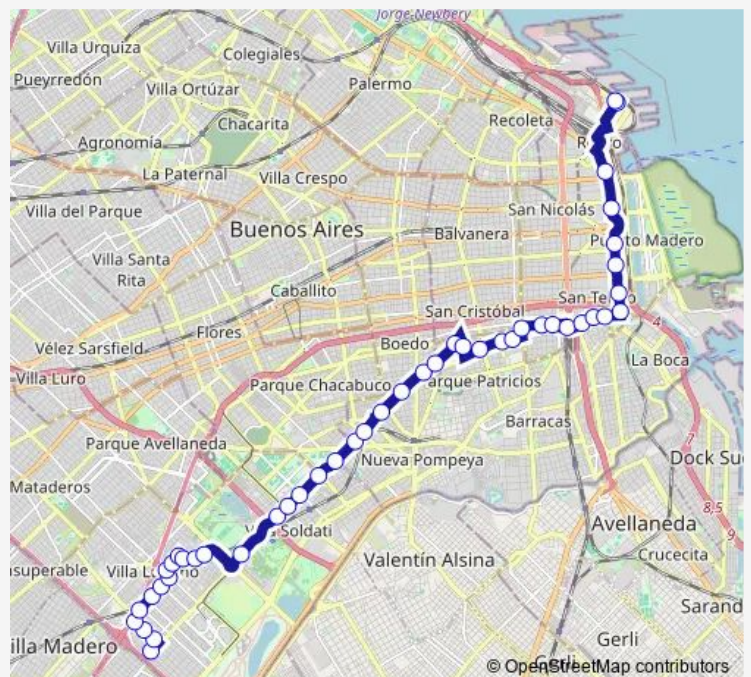

Bus 143D Jnamba143

[Go to website](#)

Direction

6822 Fernandez DE LA Cruz F. Gral. Av. — 213 Castillo Ramon S. Pres. Av.

46 stops

[Open route schedule](#)

6822 Fernandez DE LA Cruz F. Gral. Av.

4908 Guamini

4710 Guamini

4528 Guamini

6304 Dellepiane Luis Tte. Gral.

6014 Riestra Av.

5708 Riestra AV.

5518 Riestra Av.

5472 Somellera

5316 Somellera

5114 Somellera

3677 Miralla

4844 Argentina Av.

4732 Batlle Y Ordoñez Jose P.T.

4330 Fernandez DE LA Cruz F. Gral. Av.

3558 Fernandez DE LA Cruz F. Gral. Av.

3326 Fernandez DE LA Cruz F. Gral. Av.

3032 Fernandez DE LA Cruz F. Gral. Av.

2628 Fernandez DE LA Cruz F. Gral. Av.

2234 Fernandez DE LA Cruz F. Gral. Av.

1664 Fernandez DE LA Cruz F. Gral. Av.

Route schedule

6822 Fernandez DE LA Cruz F. Gral. Av. — 213 Castillo Ramon S. Pres. Av.

Monday 00:24-22:44

Tuesday 00:24-22:07

Wednesday 00:24-22:44

Thursday 00:24-22:07

Friday 00:24-22:44

Saturday 00:24-22:44

Sunday 00:24-22:44

Route info

Direction: 6822 Fernandez DE LA Cruz F. Gral. Av.

Stops: 46

Trip Duration: 1 hour 20 min

143D — Jnamba143