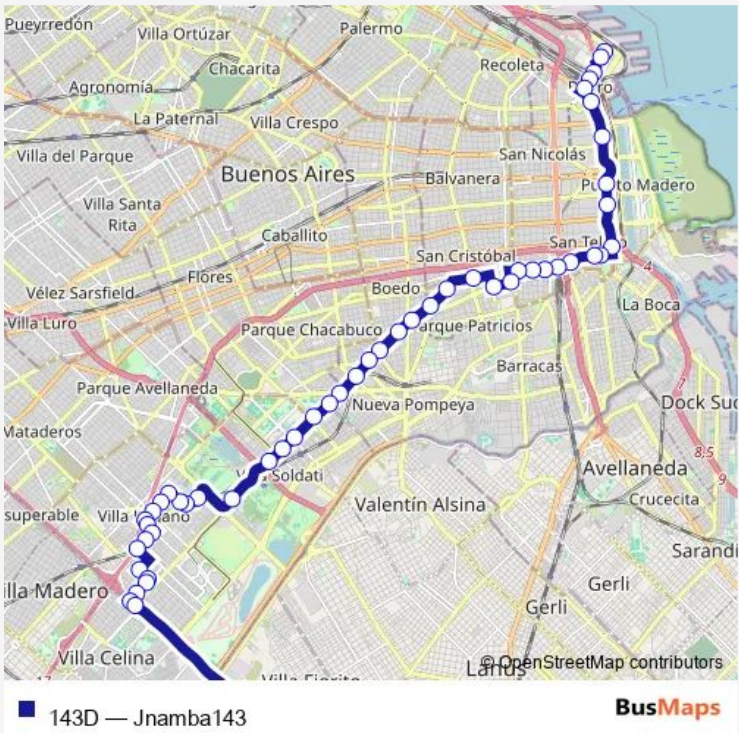

Bus 143D Jnamba143

[Go to website](#)

Direction
 2388 DE LOS Inmigrantes Av. — Presidente Juan Domingo Perón 5424-5498

52 stops

[Open route schedule](#)

- 2388 DE LOS Inmigrantes Av.
- 2182 DE LOS INMIGRANTES AV.
- 1570 Ramos Mejia Jose Maria DR. Av.
- 1488 Ramos Mejia Jose Maria DR. Av.
- 1319 RAMOS MEJIA JOSE MARIA DR. AV.
- 1122 Alem Leandro N. Av.
- 538 Alem Leandro N. Av.
- 241 Paseo Colon Av.
- 581 Paseo Colon Av.
- 1285 Paseo Colon Av.
- 373 Garay Juan DE Av.
- 475 GARAY JUAN DE AV.
- 889 GARAY JUAN DE AV.
- 1119 Garay Juan DE Av.
- 1263 Garay Juan DE Av.
- 1449 GARAY JUAN DE AV.
- 1741 Garay Juan DE Av.
- 1789 Combate DE LOS Pozos
- 2269 Brasil
- 2561 Garay Juan DE Av.
- 3011 Chiclana Av.

Route schedule
 2388 DE LOS Inmigrantes Av. — Presidente Juan Domingo Perón 5424-5498

Monday	00:24-22:07
Tuesday	00:24-22:07
Wednesday	00:24-22:44
Thursday	00:24-22:07
Friday	00:24-22:07
Saturday	00:24-22:44
Sunday	00:24-22:44

Route info

Direction: 2388 DE LOS Inmigrantes Av.

Stops: 52

Trip Duration: 1 hour 21 min

3277 Chiclana Av.

3627 Chiclana Av.

3867 Chiclana Av.

4267 Chiclana Av.