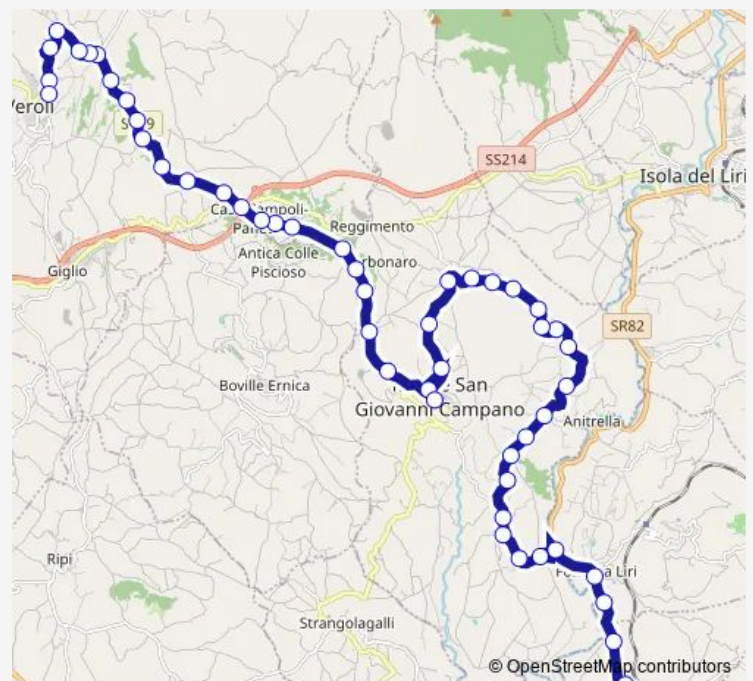

MONTE S. GIOVANNI C. | Tesenella # f6703

MONTE S. GIOVANNI C. | San Nicola # f6704

MONTE S. GIOVANNI C. | Girate # f6705

MONTE S. GIOVANNI C. | Via Girate Via Mandrella # f6706

MONTE S. GIOVANNI C. | Vona # f6707

MONTE S. GIOVANNI C. | Chiaiamari # f6709

MONTE S. GIOVANNI C. | Via Anitrella (Km 3) # f6710

Route schedule

Arce | Via Marconi Via Magni # f5271 — Veroli | Piazza Filippina # f5759

Monday	—
Tuesday	—
Wednesday	—
Thursday	—
Friday	—
Saturday	14:45
Sunday	—

Route info

Direction: Arce | Via Marconi Via Magni # f5271

Stops: 53

Trip Duration: 0 hour 50 min

Arce - Veroli # Vr25d

MONTE S. GIOVANNI C. | Via Sant'Elia # f6711

MONTE S. GIOVANNI C. | Via Anitrella (Km 2) # f6712