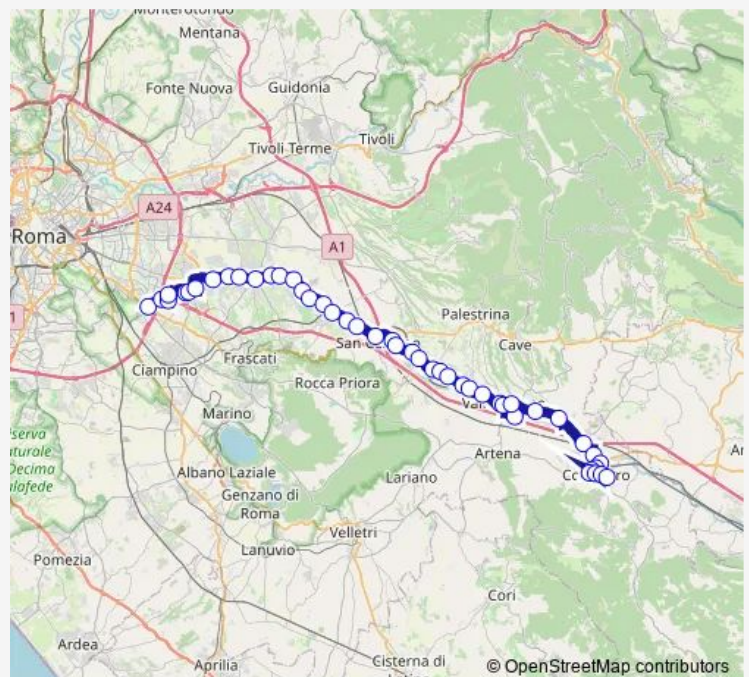

Bus Roma Anagnina - Colferro # Cf216d

[Go to website](#)

Direction

Roma | Anagnina (Metro A) # f3583 — Colferro | Via Latina (Itis) # f14391

46 stops

[Open route schedule](#)

- Roma | Anagnina (Metro A) # f3583
- Roma | Via Alimena Via Raimondo # f15087
- Roma | Via Carnevale Via Alimena # f15085
- Roma | Univ. Tor Vergata (Facoltà di Scienze) # f15083
- Roma | Univ. Tor Vergata (Lettere-Filosofia) # f15175
- Roma | Univ. Tor Vergata (Facoltà Ingegneria) # f15123
- Roma | Univ. Tor Vergata (Policlinico) # f15143
- Roma | Grotte Celoni (Metro C) # f13236
- Roma | Via Casilina Via Siculiana # f13238
- Roma | Borghesiana (Metro C) # f14641
- Roma | Via Casilina Via Prataporci # f14643
- Roma | Graniti (Metro C) # f14645
- Monte Compatri | Via Casilina Metro C # f14646
- Monte Compatri | Via Casilina Via Acqua Felice # f14647
- Monte Compatri | Via Casilina via dei Lavoratori # f14648
- Monte Compatri | Via Casilina Laghetto # f14649
- SAN Cesareo | Valle Canestra # f12977
- Colonna | Via Casilina (Stazione FS) # f12978
- SAN Cesareo | Via Casilina Via Passero # f14650
- SAN Cesareo | Via Casilina Via Col Fiorito # f14651
- SAN Cesareo | Via Casilina Via Corridoni # f6044

Route schedule

Roma | Anagnina (Metro A) # f3583 — Colferro | Via Latina (Itis) # f14391

Monday	06:35-11:50
Tuesday	06:35-11:50
Wednesday	06:35-11:50
Thursday	06:35-11:50
Friday	06:35-11:50
Saturday	—
Sunday	—

Route info

Direction: Roma | Anagnina (Metro A) # f3583

Stops: 46

Trip Duration: 1 hour 33 min

Roma Anagnina - Colferro # Cf216d

SAN Cesareo | Via Casilina Via Parente # f14652

SAN Cesareo | Via Casilina Via Donnicciola # f14653