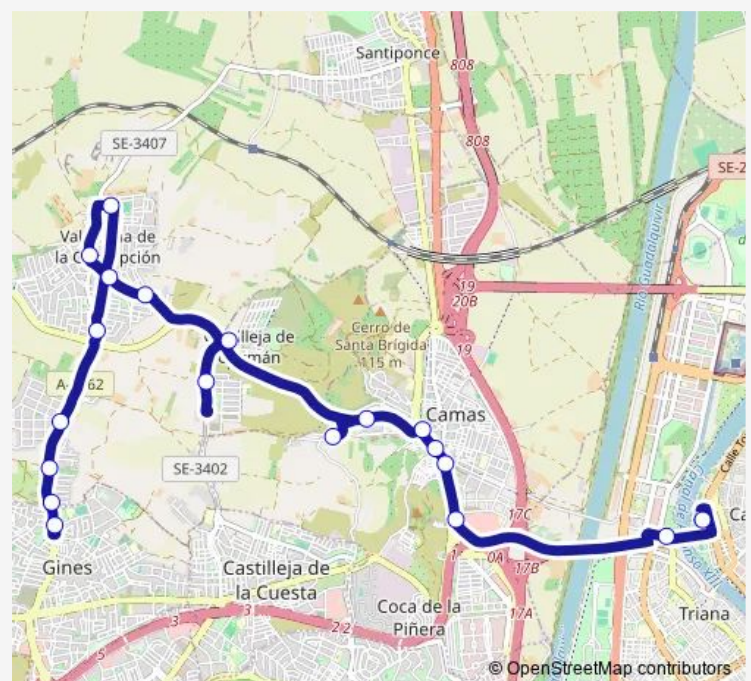

Saturday —

Sunday —

Route info

Direction: Plaza De Armas

Stops: 19

Trip Duration: 0 hour 33 min

Direction

El Prado — Plaza De Armas

27 stops

[Open route schedule](#)

El Prado

Polideportivo Gines

Urb La Gloria

Urb Las Pilas

Hotel Vereda Real

Urb Torrijos

Thursday 06:25-22:55

Friday 06:25-22:55

Saturday —

Sunday —

Route info

Direction: El Prado

Stops: 27

Trip Duration: 0 hour 42 min