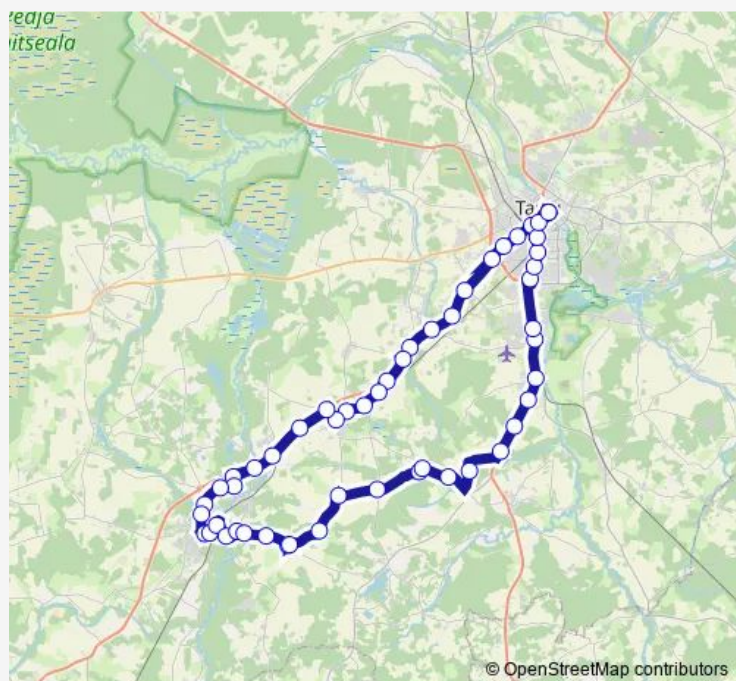

Vapramäe

Vissi

Peedumäe

Route schedule

Tartu bussijaam — Tartu bussijaam

Monday 21:30

Tuesday 21:30

Wednesday 21:30

Thursday 21:30

Friday 21:30

Saturday 21:30

Sunday 21:30

Route info

Direction: Tartu bussijaam

Stops: 52

Trip Duration: 1 hour 35 min

© OpenStreetMap contributors

450 — Tartu - Arbimäe - Elva - Luke -Aarike - Tartu

BusMaps

Kulbilohu

Arbimäe

Ujula

Turuplatsi

Nooruse

Elva

Lootuse

Uuta

Kuuseheki

Altmäe

Tamsa

Tamsa kabelimägi

Rundsu