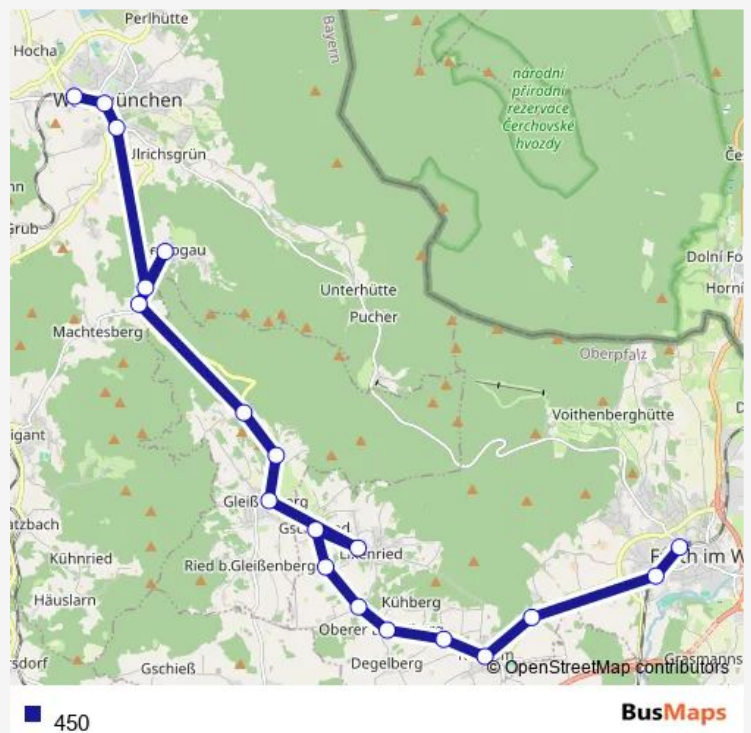

Saturday —

Sunday —

Route info

Direction: Waldmünchen, Wirtschaftss.

Stops: 24

Trip Duration: 0 hour 42 min

Furth im Wald, Gasth. Lacke

Furth im Wald, Waldschmidtstr.

Furth im Wald

Direction

Waldmünchen — Furth im Wald

23 stops

[Open route schedule](#)

Waldmünchen

Waldmünchen, TV-Halle

Waldmünchen, Krankenhaus