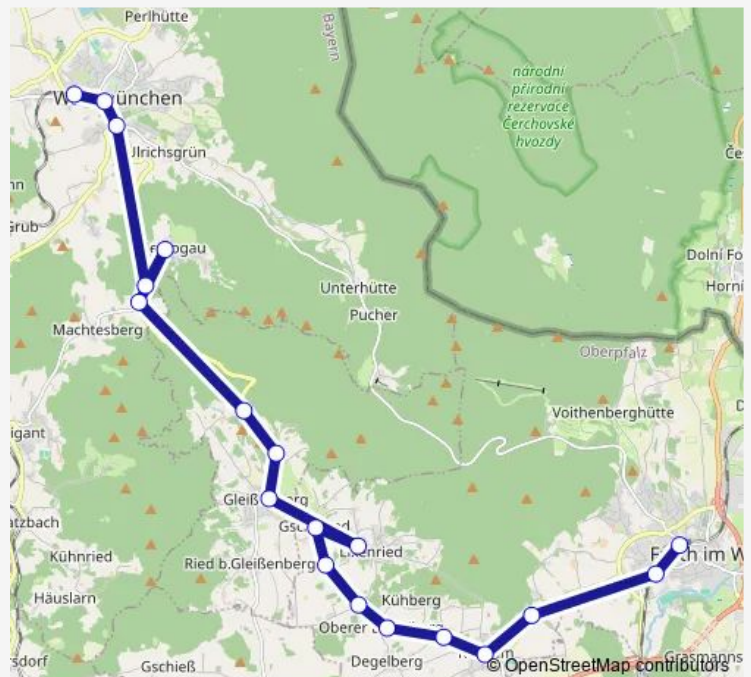

Saturday —

Sunday —

Route info

Direction: Waldmünchen, Wirtschaftss.

Stops: 24

Trip Duration: 0 hour 42 min

450

Furth im Wald, Gasth. Lacke

Furth im Wald, Waldschmidtstr.

Furth im Wald

Direction

Waldmünchen — Furth im Wald

23 stops

[Open route schedule](#)

Waldmünchen

Waldmünchen, TV-Halle

Friday 06:42

Saturday —

Sunday —

Route info

Direction: Weiding, Dalkinger Straße

Stops: 14

Trip Duration: 0 hour 38 min

Direction