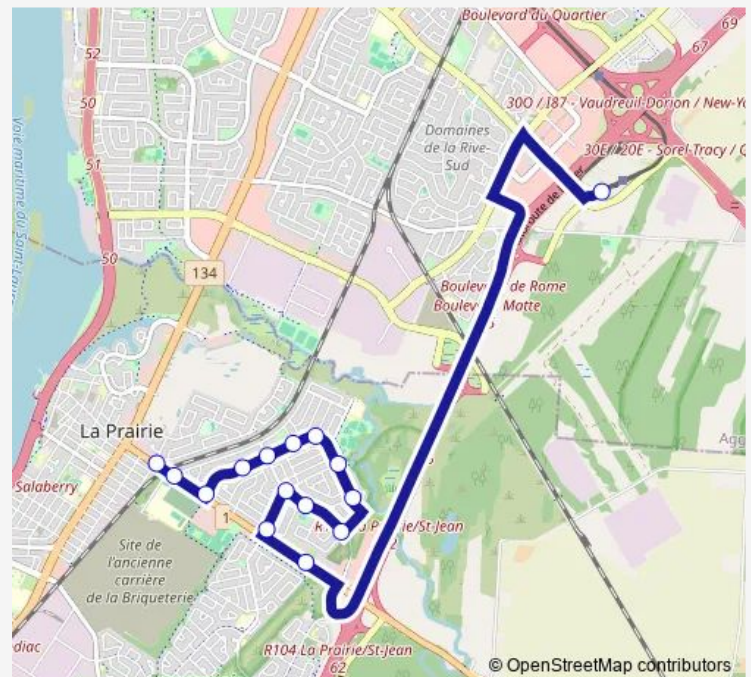

Bus 450 La Prairie (Magdeleine) - Terminus Brossard

[Go to website](#)

Direction

Terminus Brossard - Quai 18 — de Saint-Jean / du Maire

15 stops

[Open route schedule](#)

Terminus Brossard - Quai 18

de Saint-Jean / devant les Cours du Grand-Boisé

Route schedule

Terminus Brossard - Quai 18 — de Saint-Jean / du Maire

Monday 16:14-18:14

Tuesday 16:14-18:14

Wednesday 16:14-18:14

Thursday 16:14-18:14

Friday 16:14-18:14

Saturday —

Sunday —

Route info

Direction: Terminus Brossard - Quai 18

Stops: 15

Trip Duration: 0 hour 24 min

Direction

de Saint-Jean / du Maire — Terminus Brossard - Quai 18

15 stops

Wednesday 06:04-08:04

Thursday 06:04-08:04

Friday 06:04-08:04

Saturday —

Sunday —

Route info

Direction: de Saint-Jean / du Maire

Stops: 15