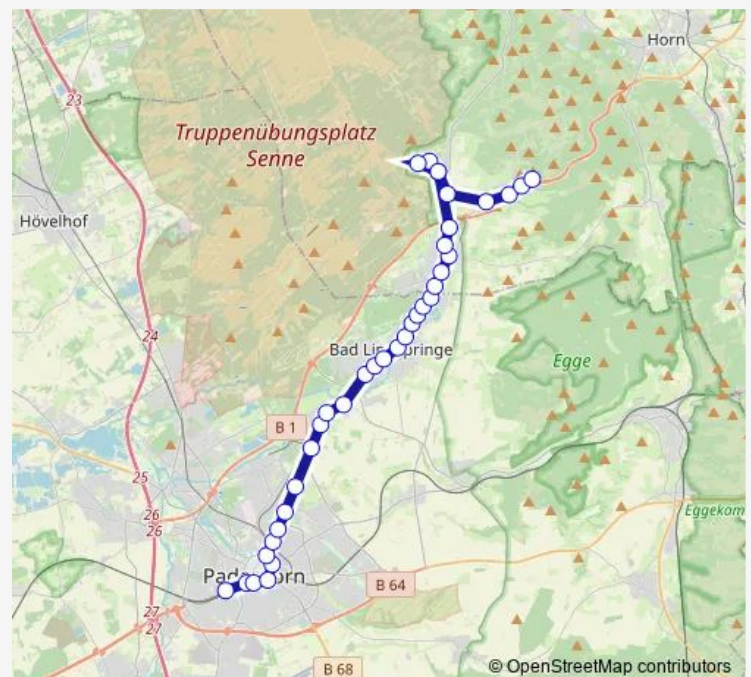

Schl-Kohlstädt, Bärenatal

H-BM-Horn, Waldschlößchen

H-BM-Horn, Jahnstraße

H-BM-Horn, Mittelstraße

Schlangen, Ortsmitte

Route schedule

Bad Lippspringe, Gesamtschule — Schlangen, Ortsmitte

Monday 13:27-16:47

Tuesday 13:27-15:37

Wednesday 13:27-16:47

Thursday 13:27-16:47

Friday 13:27-16:47

Saturday —

Sunday —

Route info

Direction: Bad Lippspringe, Gesamtschule

Stops: 21

Trip Duration: 0 hour 50 min

450 — Schulverkehr PB/Bali Paderborn - Bad Lippspringe - Schlangen - Oesterholt - Kohlstädt

Direction

H-BM-Horn, Mittelstraße — Bad Lippspringe, Gesamtschule

29 stops

[Open route schedule](#)

H-BM-Horn, Mittelstraße

H-BM-Horn, Friedenseiche

H-BM-Horn, Jahnstraße

H-BM-Horn, Waldschlößchen

Schl-Kohlstädt, Bärenal

Schl-Kohlstädt, Sommerberg

Schl-Kohlstädt, Brauerei