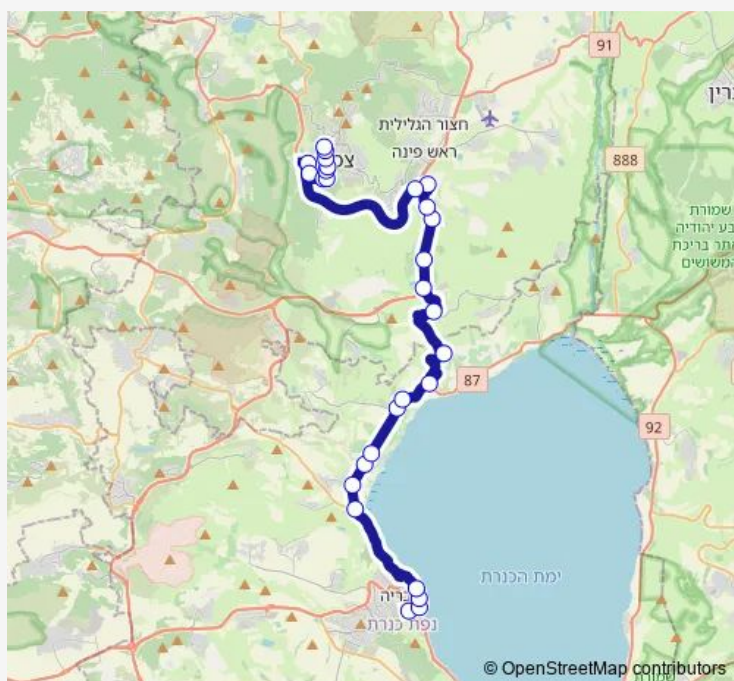

מחלף אליפלט

דוד אלעזר/לחי

דוד אלעזר/דרך הרמב"ם

Route schedule

ת. מרכזית טבריה/רציפים — ת. מרכזית צפת/רציפים

Monday 05:30-23:30

Tuesday 05:30-23:30

Wednesday 05:30-23:30

Thursday 05:30-23:30

Friday 06:10-14:50

Saturday 19:00-23:00

Sunday 00:00-23:30

Route info

Direction: ת. מרכזית טבריה/רציפים

Stops: 28

Trip Duration: 0 hour 37 min

חיים וייצמן/הרצל

חיים וייצמן/מ'ג יורדי הסירה

אליהו פרומצ'נקו/יעקב לוי

פרומצ'נקו/רימוני

דרך ז'בוטינסקי/החלוץ

שוק/ז'בוטינסקי

ת. מרכזית צפת/רציפים

Direction

ת. מרכזית צפת/רציפים — ת. מרכזית טבריה/הורדה

26 stops

[Open route schedule](#)

ת. מרכזית צפת/רציפים

שוק עירוני

אליהו פרומצ'נקו/יעקב לוי

כיכר הדלי

'חיים וייצמן/מרדכי אנילביץ