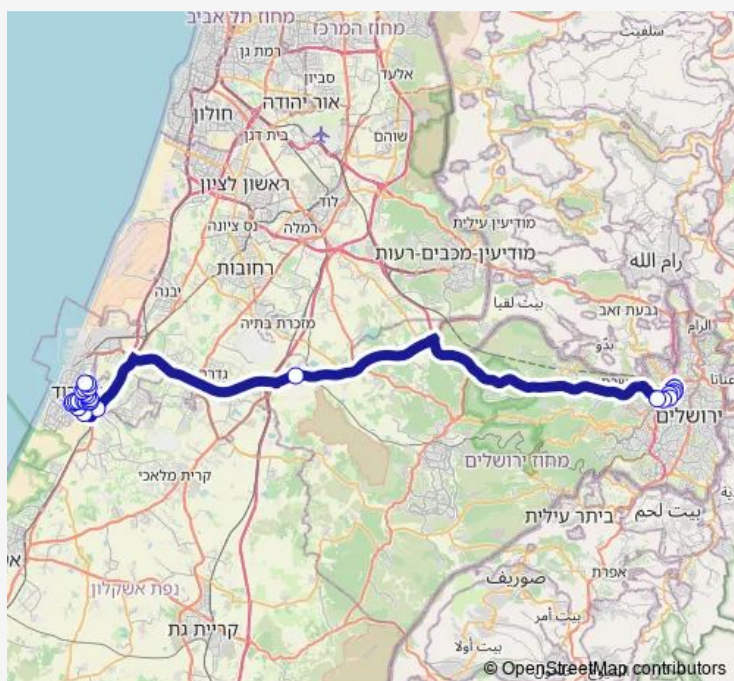

### Route schedule

מסוף הר חוצבים/המרפא — שדרות הפלמח/חטיבת כרמלי

Monday 00:00-23:20

Tuesday 00:00-23:20

Wednesday 00:00-23:20

Thursday 00:00-23:20

Friday 00:00-13:40

Saturday 18:45-23:45

### Route info

Direction: מסוף הר חוצבים/המרפא

Stops: 27

Trip Duration: 1 hour 19 min

יצחק הנשיא/הרב לוי

שדרות האדמור"ר מפיטסבורג/חפץ חיים

חנה סנש/מבצע חורב

חטיבת הנגב / חנה סנש