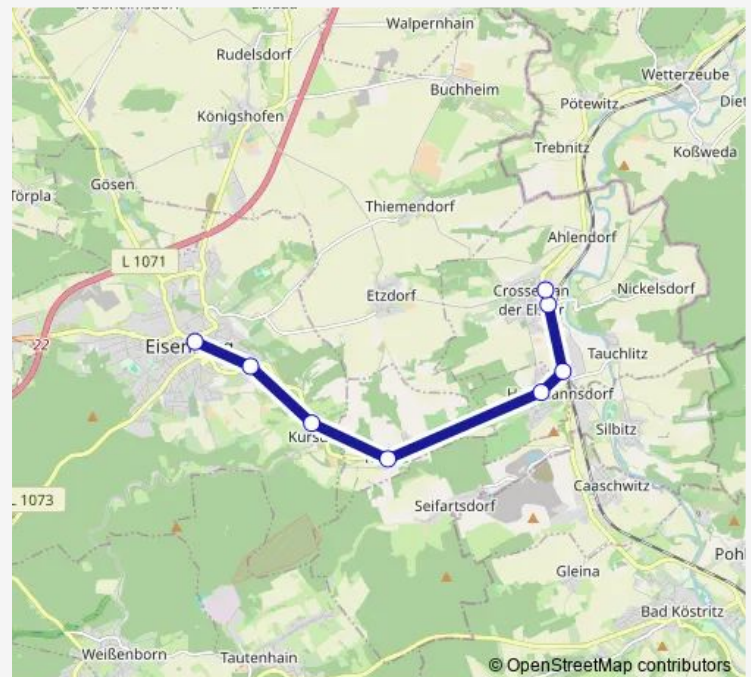

### Direction

Eisenberg, Busbahnhof — Crossen, Markt

8 stops

[Open route schedule](#)

Eisenberg, Busbahnhof

Eisenberg, Silberberg

Kursdorf

Rauda

Hartmannsdorf

Crossen, Bahnhof

Crossen, Haltepunkt Ort

Crossen, Markt

### Route schedule

Eisenberg, Busbahnhof — Crossen, Markt

Monday 06:15-17:45

Tuesday 06:15-17:45

Wednesday 06:15-17:45

Thursday 06:15-17:45

Friday 06:15-17:45

Saturday 08:45-19:11

### Route info

Direction: Eisenberg, Busbahnhof

Stops: 8

Trip Duration: 0 hour 14 min

450

**Direction**

Crossen, Markt — Eisenberg, Busbahnhof

9 stops