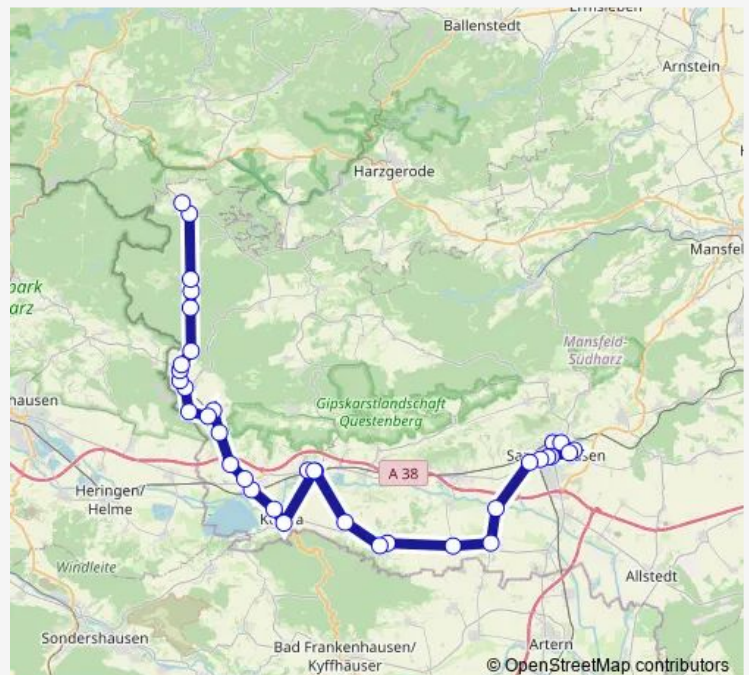

Saturday 09:48-17:54

Sunday 09:48-17:54

Route info

Direction: Breitenstein

Stops: 3

Trip Duration: 0 hour 8 min

450

Direction

Güntersberge, Bahnhof (Bus) — Breitenstein

4 stops

[Open route schedule](#)

Güntersberge, Bahnhof (Bus)

Güntersberge, Georg-Freitag-Str.

Friedrichshöhe (Güntersberge), Ort

Breitenstein

Route schedule

Route info

Direction: Güntersberge, Bahnhof (Bus)

Stops: 4

Trip Duration: 0 hour 8 min

Direction

Sangerhausen, Busbahnhof — Breitenstein

36 stops

[Open route schedule](#)

Saturday 06:04-20:04

Sunday 06:04-20:04

Route info

Direction: Sangerhausen, Busbahnhof

Stops: 36

Trip Duration: 1 hour 50 min

Heimkehle (Uftrungen)

Rottleberode, Gipswerk