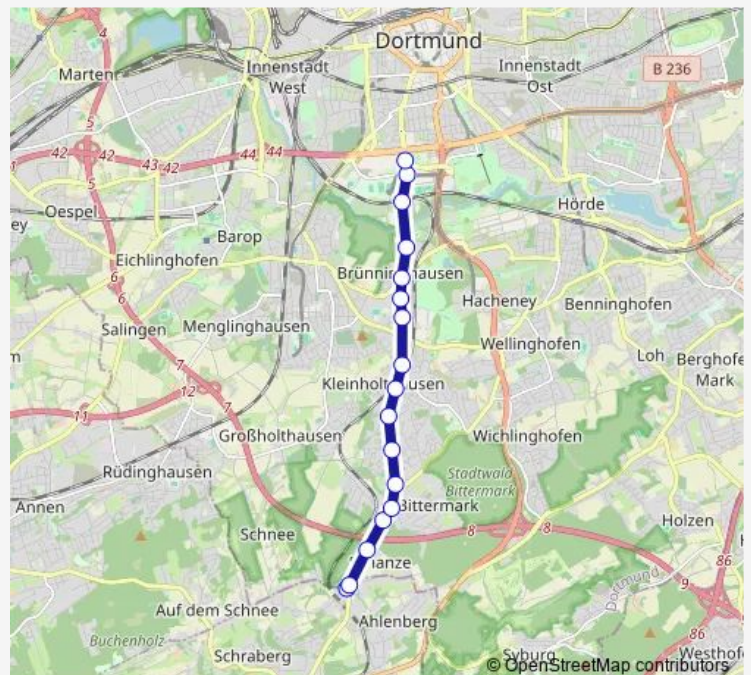

Dortmund Gersdorffstraße

Dortmund Brüninghausen

Dortmund Mergelteichstraße/Zoo

Dortmund Stargarder Weg

Dortmund Weiße Taube

Dortmund Kirchhörde Bf

Dortmund Hohle Eiche

Dortmund Kirchhörde

Dortmund Kirchhörder Straße

Dortmund Spissenagelstraße

Dortmund Hellerstraße

Dortmund Schanzenweg

Herdecke Schanze

Route schedule

Dortmund Westfalenhallen — Herdecke Schanze

Monday 04:12-00:35⁺¹

Tuesday 04:12-00:35⁺¹

Wednesday 04:12-00:35⁺¹

Thursday 04:12-00:35⁺¹

Friday 04:12-00:35⁺¹

Saturday 04:56-00:35⁺¹

Sunday 08:35-00:35⁺¹

Route info

Direction: Dortmund Westfalenhallen

Stops: 15

Trip Duration: 0 hour 18 min

450 — Westfalenhallen - Schanze

Direction

Dortmund Brünningh.Betriebshof — Dortmund Mergel-
teichstraße/Zoo

3 stops

[Open route schedule](#)

Dortmund Brünningh.Betriebshof