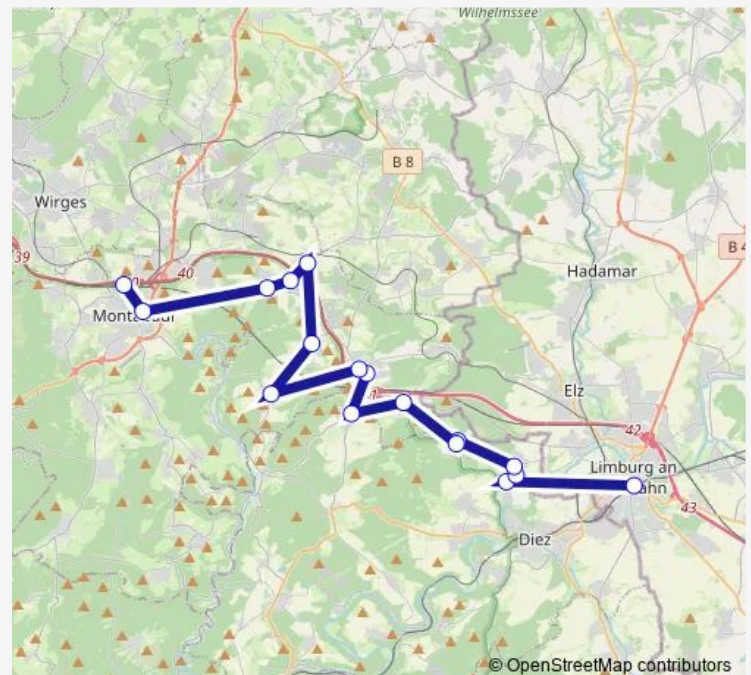

Montabaur Konrad-Adenauer-Platz

Route schedule

Diez Marktplatz — Montabaur Konrad-Adenauer-Platz

Monday 06:47

Tuesday 06:47

Wednesday 06:47

Thursday 06:47

Friday 06:47

Saturday —

Sunday —

Route info

Direction: Diez Marktplatz

Stops: 13

Trip Duration: 0 hour 53 min

Direction

Nentershausen (Westerw) Realschule plus A — Diez
Marktplatz

6 stops

[Open route schedule](#)

Nentershausen (Westerw) Realschule plus A

Altendiez Heistenbacher Straße

Altendiez Grenzweg

Heistenbach Schulstraße/Unterdorfstraße

Heistenbach Rosenstraße

Diez Marktplatz

Sunday —

Route info

Direction: Nentershausen (Westerw) Realschule plus A

Stops: 6

Trip Duration: 0 hour 26 min

Direction

Nentershausen (Westerw) Grundschule — Montabaur
Konrad-Adenauer-Platz

11 stops