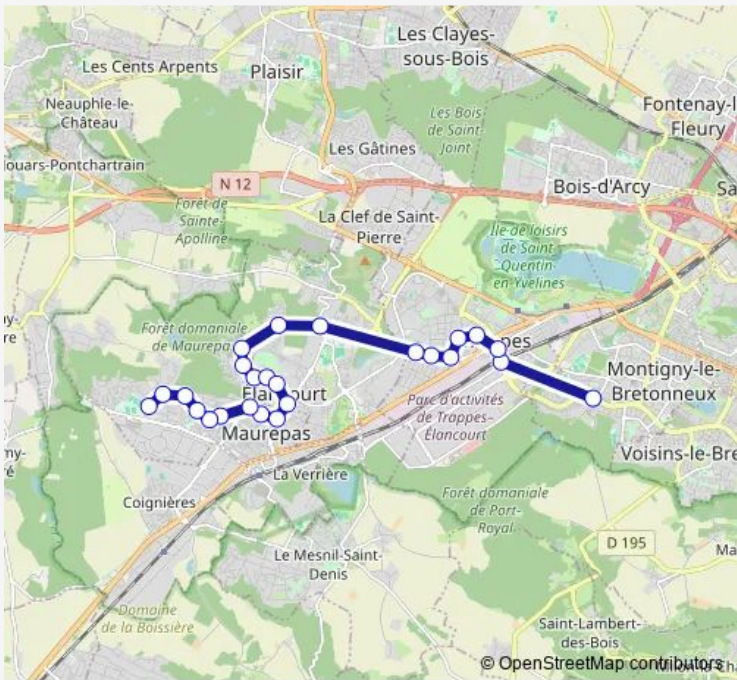

Direction
 Grand'Mare — Collège St-François d'Assise
 25 stops
[Open route schedule](#)

- Grand'Mare
- La Croix Blanche
- Îles Gléan
- Armorique
- Cornouaille
- Bretagne
- Normandie
- Lycée des Sept Mares
- Les Pyramides
- Franche-Comté Bourgogne
- Les Sept Mares
- Collège Alexandre Dumas
- Bois de Maurepas
- La Villeparc
- Le Bois Joli
- André Malraux
- France Miniature
- Youri Gagarine
- Pasteur
- Le Stade
- Paul Langevin

Route schedule
 Grand'Mare — Collège St-François d'Assise

Monday	—
Tuesday	—
Wednesday	07:14-08:01
Thursday	07:14-08:01
Friday	07:14-08:01
Saturday	—
Sunday	—

Route info
 Direction: Grand'Mare
 Stops: 25
 Trip Duration: 0 hour 49 min

Yves Farge

Allée des Yvelines

Jean Macé

Collège St-François d'Assise

Direction

Collège St-François d'Assise — Grand'Mare

25 stops

[Open route schedule](#)