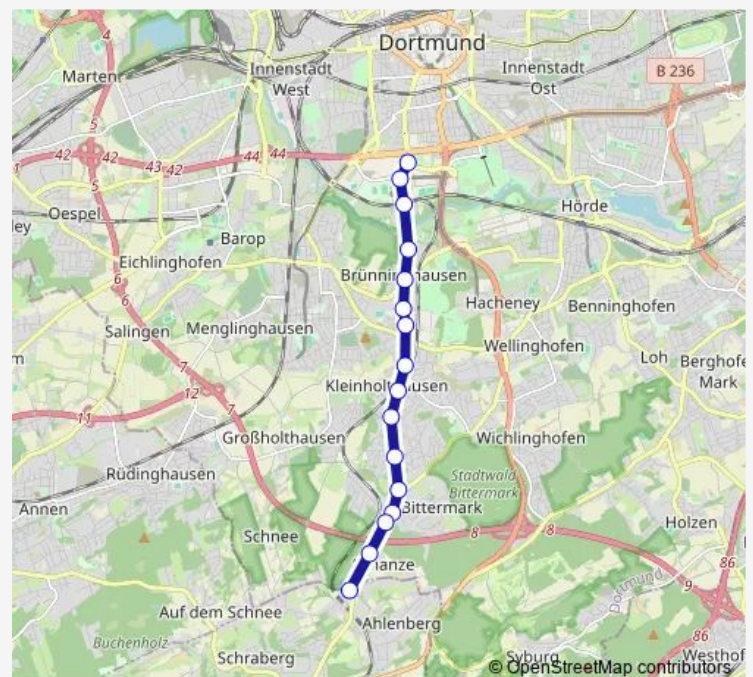

Dortmund Gersdorffstraße

Dortmund Brüninghausen

Dortmund Mergelteichstraße/Zoo

Dortmund Stargarder Weg

Dortmund Weiße Taube

Dortmund Kirchhörde Bf

Dortmund Hohle Eiche

Dortmund Kirchhörde

Dortmund Kirchhörder Straße

Dortmund Spissenagelstraße

Dortmund Hellerstraße

Dortmund Schanzenweg

Herdecke Schanze

Route schedule

Dortmund Westfalenhallen — Herdecke Schanze

Monday 04:12-00:35⁺¹

Tuesday 04:12-00:35⁺¹

Wednesday 04:12-00:35⁺¹

Thursday 04:12-00:35⁺¹

Friday 04:12-00:35⁺¹

Saturday 04:56-00:35⁺¹

Sunday 08:35-00:35⁺¹

Route info

Direction: Dortmund Westfalenhallen

Stops: 15

Trip Duration: 0 hour 18 min

450

Direction

Dortmund Spissenagelstraße — Dortmund Westfalenhallen

13 stops

[Open route schedule](#)

Dortmund Spissenagelstraße