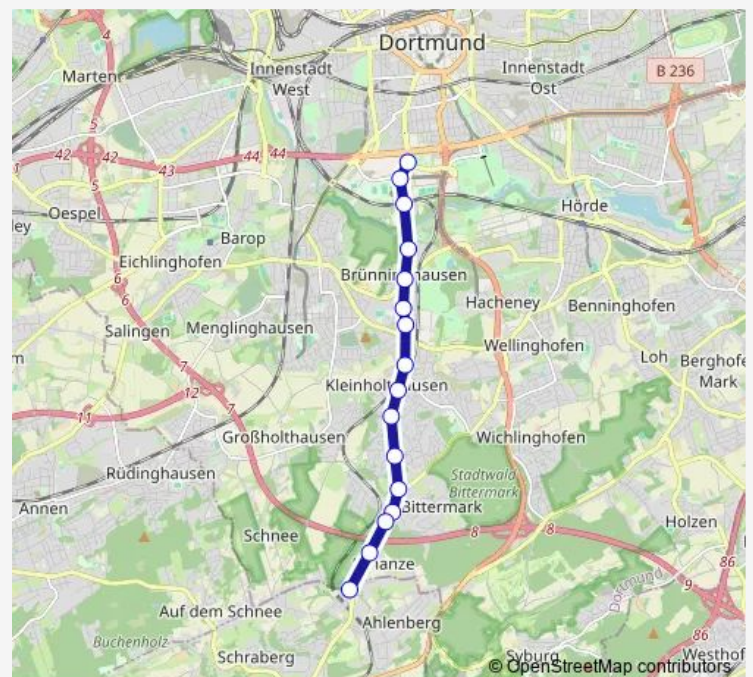

### Direction

Dortmund Spissenagelstraße — Dortmund Westfalenhallen

13 stops

[Open route schedule](#)

Dortmund Spissenagelstraße

Dortmund Kirchhörder Straße

Dortmund Kirchhörde

Dortmund Hohle Eiche

### Route schedule

Dortmund Spissenagelstraße — Dortmund Westfalenhallen

Monday 04:51-08:01

Tuesday 04:51-08:01

Wednesday 04:51-08:01

Thursday 04:51-08:01

Friday 04:51-08:01

Saturday —

### Route info

Direction: Dortmund Spissenagelstraße

Stops: 13

Trip Duration: 0 hour 16 min

450

## Direction

Dortmund Brünningh.Betriebshof — Dortmund Mergel-  
teichstraße/Zoo

3 stops

[Open route schedule](#)

Dortmund Brünningh.Betriebshof

Dortmund Brünninghausen

Dortmund Mergel-  
teichstraße/Zoo