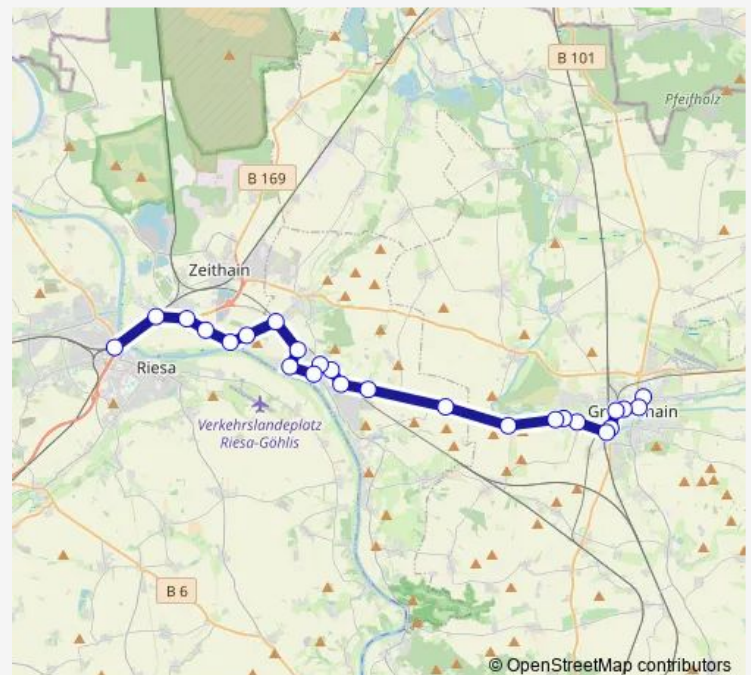

Glaubitz Bahnhof

Moritz Vogelberg

Moritz Dorfstraße

Route schedule

Großenhain Hohe Straße — Riesa Busbf/Bahnhof

Monday 04:35-20:27

Tuesday 04:35-20:27

Wednesday 04:35-20:27

Thursday 04:35-20:27

Friday 04:35-20:27

Saturday 09:33-17:33

Sunday 09:33-17:33

Route info

Direction: Großenhain Hohe Straße

Stops: 25

Trip Duration: 0 hour 42 min

450

BusMaps

Moritz Windmühle

Röderau Abzw Promnitz

Röderau Abzw Bobersen-Lessa

Riesa Busbf/Bahnhof

Direction

Riesa Busbf/Bahnhof — Großenhain Hohe Straße

24 stops

[Open route schedule](#)

Riesa Busbf/Bahnhof

Röderau Abzw Promnitz

Moritz Windmühle

Moritz Dorfstraße

Moritz Vogelberg

Glaubitz Bahnhof