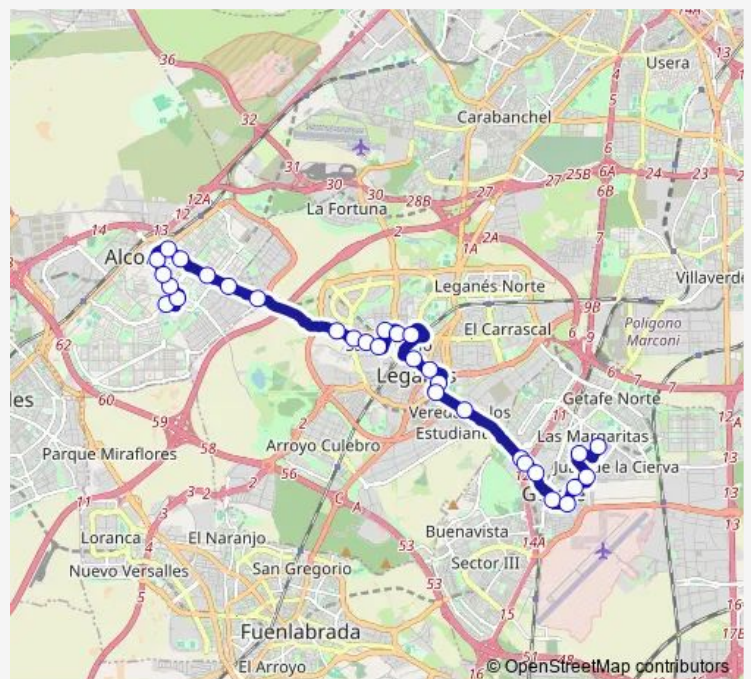

Av.Gibraltar-Casa DEL Reloj

Av.Doctor Martín Vegue-SAN Mateo

Av.Universidad-Universidad

RÍO Duero-Colegio

RÍO Duero-RÍO Manzanares

Av.Dr.Mendiguchia Carriche-RÍO Segre

Av.Alcorcón-Danubio

Avda.Alcorcón-Ronda Oeste

Wednesday 04:00-21:10

Thursday 04:00-21:10

Friday 04:00-21:10

Saturday 04:00-20:30

Sunday 05:00-20:30

Route info

Direction: Sánchez Morate-Pza.Jesús Jiménez Díaz

Stops: 30

Trip Duration: 1 hour 12 min

450 — Getafe-Leganés-Alcorcón

Av.Leganés-Parque DE Monfragüe

Av.Leganés-Est.Parque Lisboa

Av.Leganés-Av.Lisboa

Pºcastilla-SAN Isidro

Cáceres-Torrijos

Cáceres-Pza.San Pedro Bautista

Escolares-Centro DE Salud

Polvoranca-Av.Alcalde José Aranda

Polvoranca-Pocillo

Polvoranca-Jaboneria

Av.Leganés-Av.Cantarranas

Av.Leganés-Est.Parque Lisboa

Av.Leganés-RÍO Segre

Av.Leganés-Av.Industrias