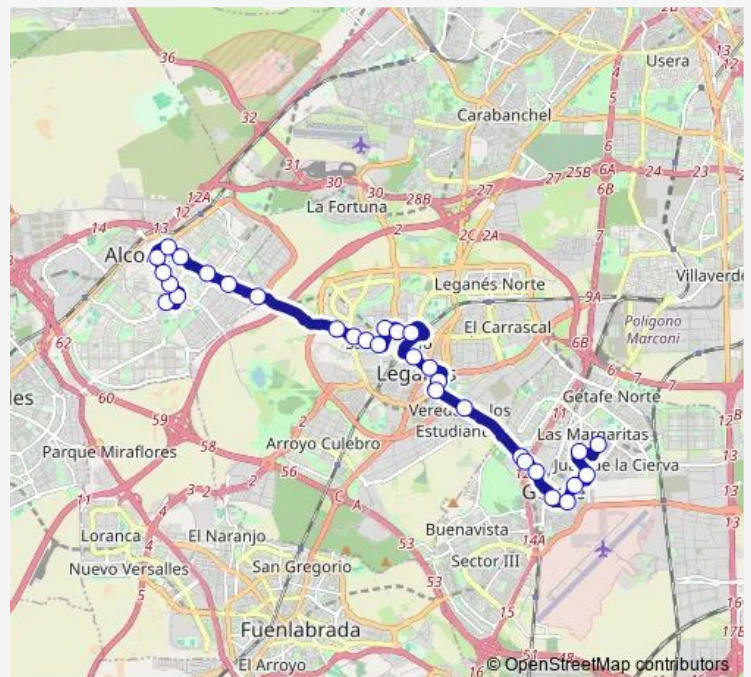

Av.Museo-Pza.Joan Manuel Serrat

Av.Gibraltar-Casa DEL Reloj

Av.Doctor Martín Vegue-SAN Mateo

Av.Universidad-Universidad

RÍO Duero-Colegio

RÍO Duero-RÍO Manzanares

Av.Dr.Mendiguchia Carriche-RÍO Segre

Av.Alcorcón-Danubio

Avda.Alcorcón-Ronda Oeste

Ctra.Alcorcón-Finca Santa Fe

Av.Leganés-Pol.Ind.San José Valderas

Av.Leganés-Av.Del Pinar

**Route schedule**

Sánchez Morate-Pza.Jesús Jiménez Díaz — Olímpico Fco.Fdez.Ochoa-Av.Oeste

Monday 00:10-23:35

Tuesday 00:10-23:35

Wednesday 00:10-23:35

Thursday 00:10-23:35

Friday —

Saturday 07:00-23:30

Sunday —

**Route info**

Direction: Sánchez Morate-Pza.Jesús Jiménez Díaz

Stops: 30

Trip Duration: 1 hour 2 min

450 — Getafe-Leganés-Alcorcón

Av.Leganés-Parque DE Monfragüe

Av.Leganés-Est.Parque Lisboa

Av.Leganés-Av.Lisboa

Pºcastilla-SAN Isidro