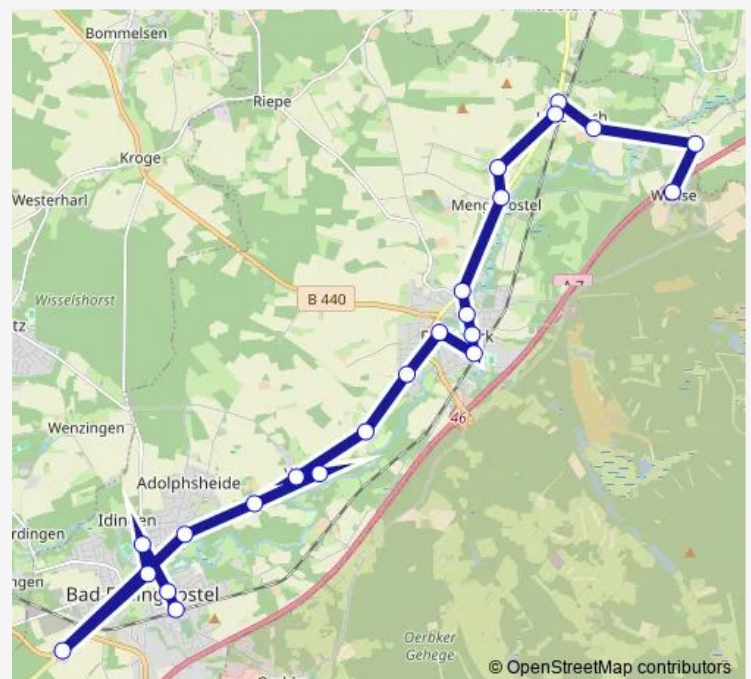

Wednesday 07:00

Thursday 07:00

Friday 07:00

Saturday —

Sunday —

Route info

Direction: Dorfmark Bahnhof

Stops: 8

Trip Duration: 0 hour 25 min

Direction

Bad Fallingbostel Hermann-Löns-Schule — Bad Fallingbostel Bahnhof

7 stops

[Open route schedule](#)

Bad Fallingbostel Hermann-Löns-Schule

Bad Fallingbostel Idinger Heide

Bad Fallingbostel Abzw. Düşorner Straße

Oerbke Gillweg

Oerbke Birkenweg

Bad Fallingbostel Goethering

Bad Fallingbostel Bahnhof

Route schedule

Bad Fallingbostel Hermann-Löns-Schule — Bad Fallingbostel Bahnhof