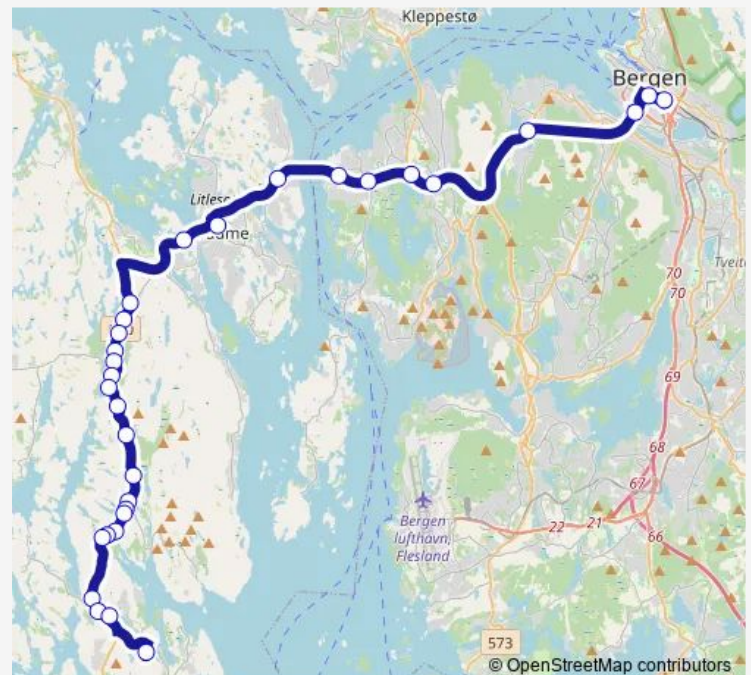

Thursday 05:34-21:33

Friday 05:34-22:33

Saturday 07:01-23:11

Sunday 07:40-21:40

Route info

Direction: Sotra vgs.

Stops: 31

Trip Duration: 0 hour 56 min

■ 450 — Skogsskiftet - Bergen

Knarrevik

Drotningsvik

Drotningsvik ved Janaveien

Breivikskiftet

Storavatnet terminal

Frieda Fasmer rv. 555

Lyngbø rv. 555