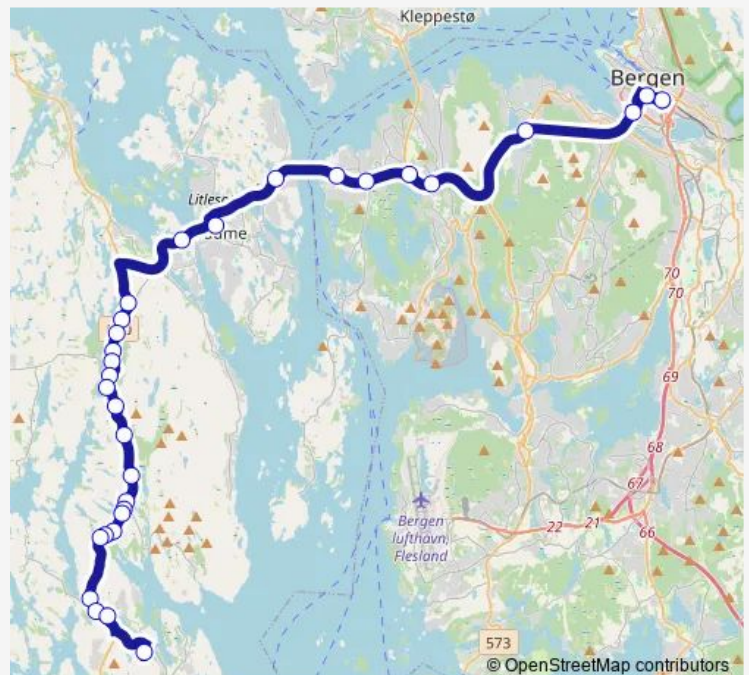

Thursday 05:34-21:33

Friday 05:34-22:33

Saturday 07:01-23:11

Sunday 07:40-21:40

Route info

Direction: Sotra vgs.

Stops: 31

Trip Duration: 0 hour 55 min

450 — Skogsskiftet - Bergen

Knarrevik

Drotningsvik

Drotningsvik ved Janaveien

Breivikskiftet

Storavatnet terminal

Frieda Fasmer rv. 555

Lyngbø rv. 555