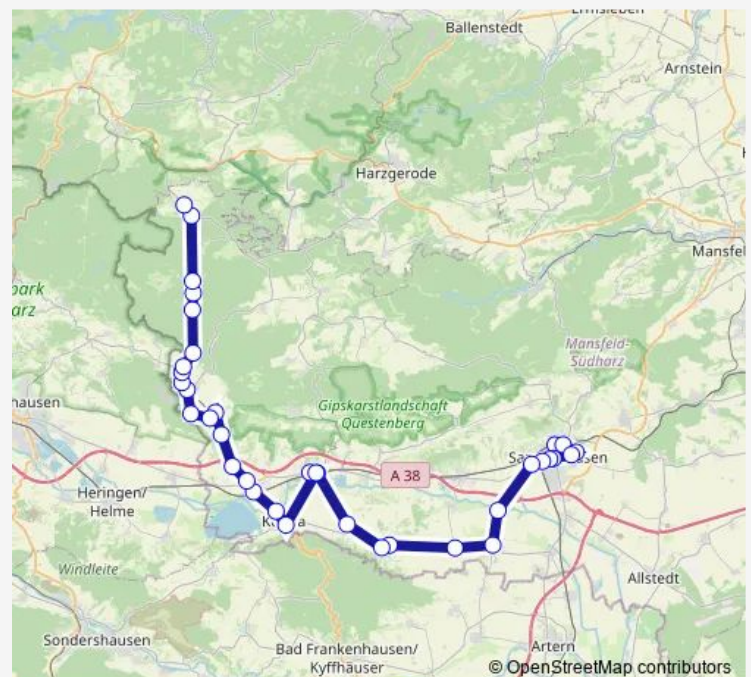

Thürungen, Abzweig

Berga-Kelbra (Kyff.), Bahnhof (Bus)

Berga, Kreuzung

Route schedule

Sangerhausen, Busbahnhof — Breitenstein

Monday 06:04-20:04

Tuesday 06:04-20:04

Wednesday 06:04-20:04

Thursday 06:04-20:04

Friday 06:04-20:04

Saturday 06:04-20:04

Sunday 06:04-20:04

Route info

Direction: Sangerhausen, Busbahnhof

Stops: 36

Trip Duration: 1 hour 50 min

Stops: 39

Trip Duration: 1 hour 49 min

Hackpüffel

Riethnordhausen

Martinsrieth

Sangerhausen, Helmpark 3

Sangerhausen, Arbeitsamt

Sangerhausen, Kyselhäuser Str.