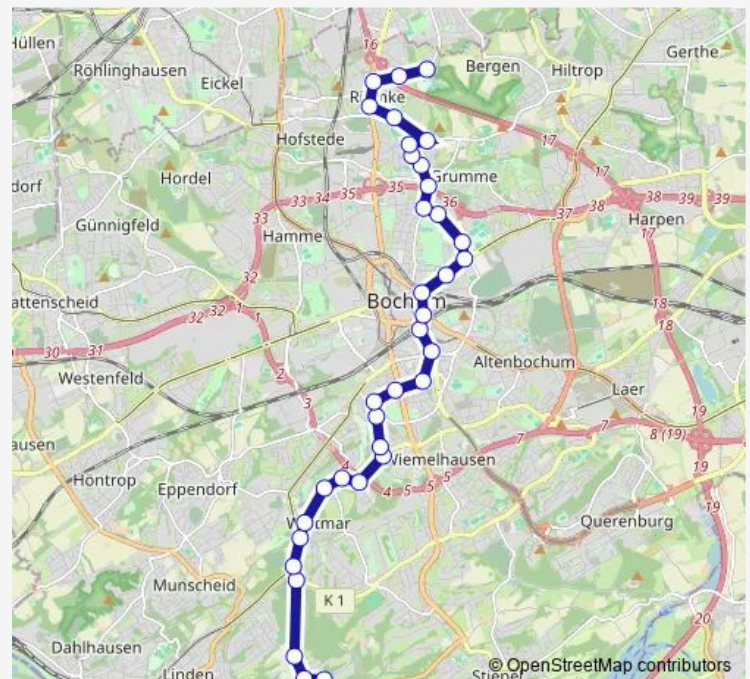

Bochum Drusenbergstr.

Bochum Danziger Str.

Bochum Hunscheidtstr.

Bochum Haupteing.Bergmannsheil

Bochum Romanusplatz

Bochum Knepperstr.

Bochum Oskar-Hoffmann-Str.

Bochum Hbf/Buddenbergplatz

Thursday 05:13-22:14

Friday 05:13-22:14

Saturday 06:14-22:14

Sunday 12:14-21:14

Route info

Direction: Bochum Sundern

Stops: 35

Trip Duration: 0 hour 49 min

■ 354

Bochum Gersteinring

Bochum Ruhrcongress

Bochum St.Josef-Hospital

Bochum Gudrunstr.

Bochum Vierhausstr.

Bochum Prattwinkel

Bochum Ernestinestr.

Bochum In der Röttgersbank

Bochum Bergstr.

Bochum Feenstr.

Bochum Riemke Markt

Bochum Wilbergstr.

Bochum Keplerweg

Bochum Keplerweg Wendeschleife

Direction