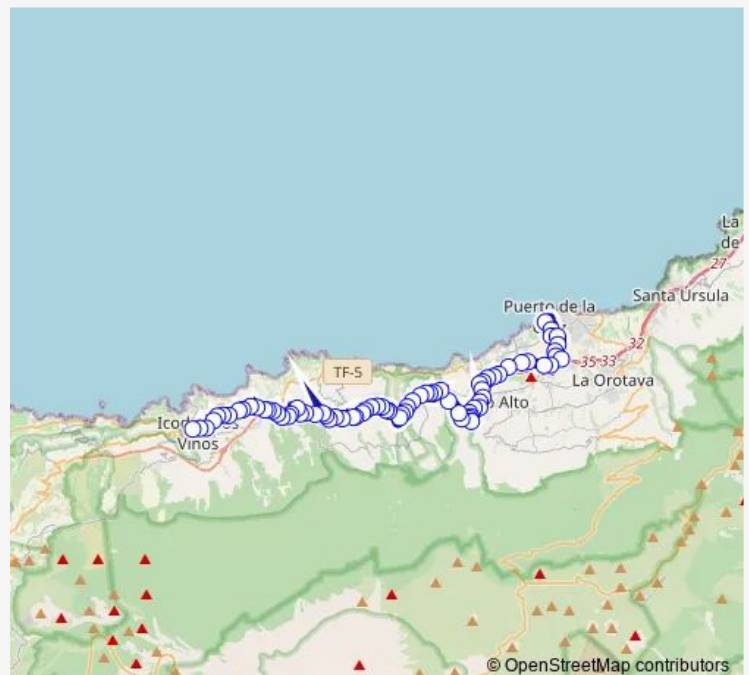

### Route schedule

Estación Icod (T) — Puerto DE LA Cruz

Monday 06:05-20:05

Tuesday 06:05-20:05

Wednesday 06:05-20:05

Thursday 06:05-20:05

Friday 06:05-20:05

Saturday 06:10-19:40

### Route info

Direction: Estación Icod (T)

Stops: 83

Trip Duration: 1 hour 0 min

LA Patrona

Lomo Canelo

Villa Nueva

LA Guancha (T)