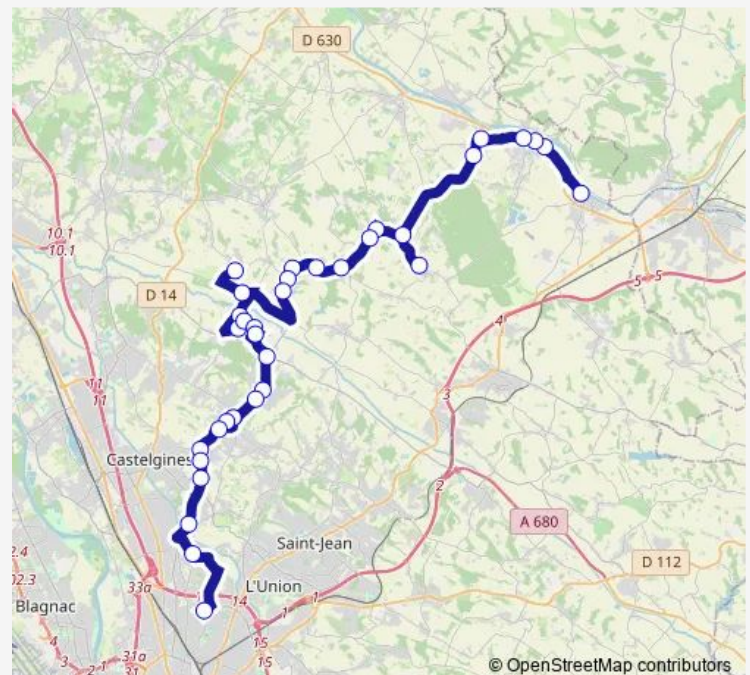

Thursday 06:15-12:15

Friday 06:15-12:15

Saturday —

Sunday —

Route info

Direction: Buzet-SUR-Tarn - Cimetière

Stops: 34

Trip Duration: 1 hour 10 min

354 — Buzet - Montjoire - Toulouse Borderouge (M)

Labastide-Saint-Sernin - Cité

Montberon - Le Tucol

Montberon - Église

Montberon - Cimetière

Pechbonnieu - 08 Mai 1945

Pechbonnieu - Collège

Pechbonnieu - Turtelle

34 stops

[Open route schedule](#)

Toulouse - Borderouge

Launaguet - Condorcet

Launaguet - Nobles

Castelginest - Grazidou

Castelginest - Clotilde

Castelginest - Peyrandrieu

Thursday 13:00-18:45

Friday 13:00-18:45

Saturday —

Sunday —

Route info

Direction: Toulouse - Borderouge

Stops: 34

Trip Duration: 1 hour 10 min