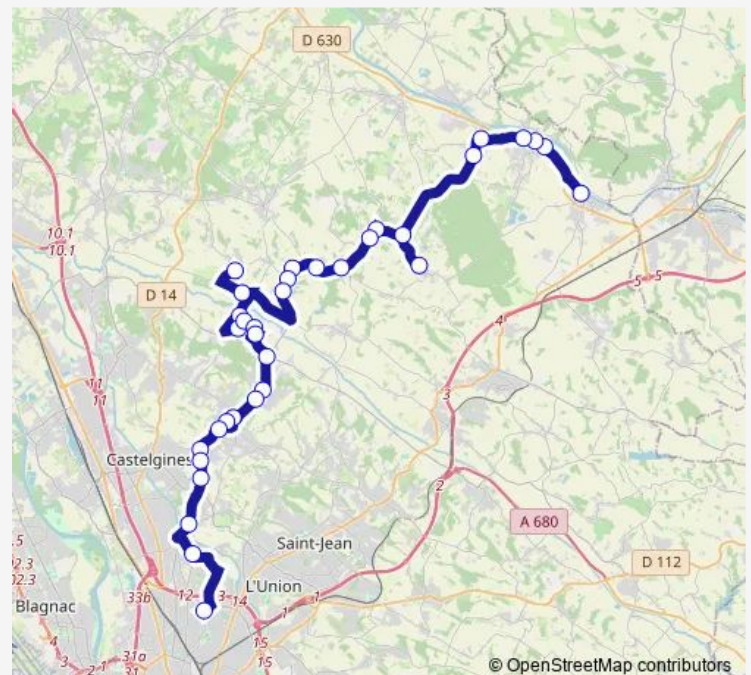

Thursday 06:15-12:15

Friday 06:15-12:15

Saturday —

Sunday —

Route info

Direction: Buzet-SUR-Tarn - Cimetière

Stops: 34

Trip Duration: 1 hour 15 min

354 — Buzet - Montjoire - Toulouse Borderouge (M)

Labastide-Saint-Sernin - Cité

Montberon - Le Tucol

Montberon - Église

Montberon - Cimetière

Pechbonnieu - 08 Mai 1945

Pechbonnieu - Collège

Pechbonnieu - Turtelle

34 stops

[Open route schedule](#)

TOULOUSE - Borderouge

Launaguet - Condorcet

Launaguet - Nobles

Castelginest - Grazidou

Castelginest - Clotilde

Castelginest - Peyrandrieu

Thursday 13:00-18:45

Friday 13:00-18:45

Saturday —

Sunday —

Route info

Direction: TOULOUSE - Borderouge

Stops: 34

Trip Duration: 1 hour 10 min