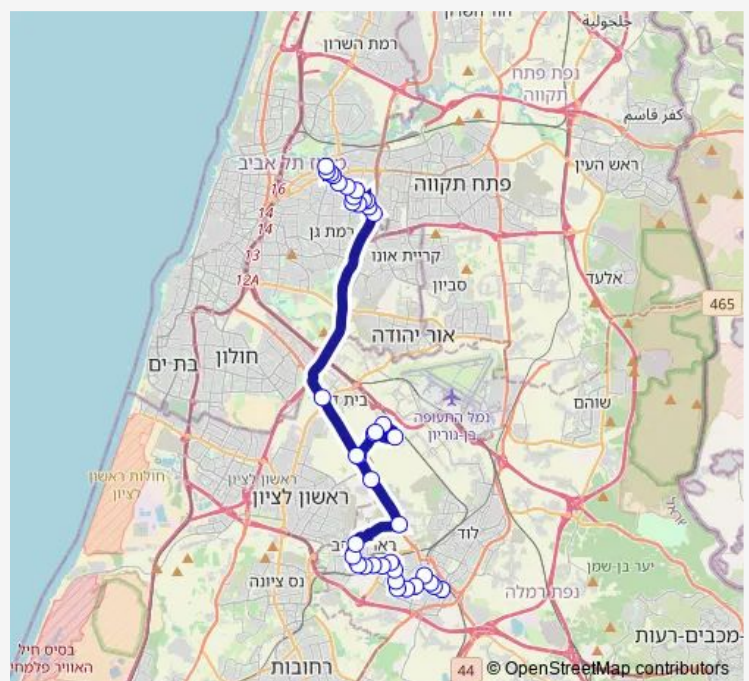

### Route schedule

ת. מרכזית רמלה — מגדל ויטה/דרך בן גוריון

Monday 06:20-23:00

Tuesday 06:20-23:00

Wednesday 06:20-23:00

Thursday 06:20-23:00

Friday 06:30-13:50

Saturday 19:15-23:30

### Route info

Direction: ת. מרכזית רמלה

Stops: 39

Trip Duration: 0 hour 59 min

354 — מגדל קונקורד/דרך בן גוריון-בני ברק->ת. מרכזית רמלה/הורדה-רמלה-10

מועצה אזורית

כפר חבד/בית ספר בנים

צומת חב'ד