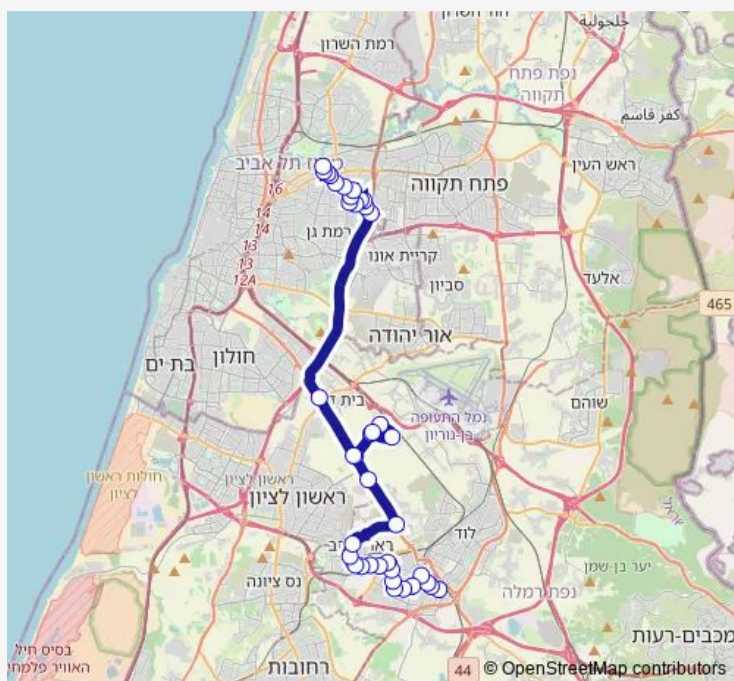

### Route schedule

ת. מרכזית רמלה — מגדל ויטה/דרך בן גוריון

Monday 06:20-23:00

Tuesday 06:20-23:00

Wednesday 06:20-23:00

Thursday 06:20-23:00

Friday 06:30-13:50

Saturday 19:15-23:30

### Route info

Direction: ת. מרכזית רמלה

Stops: 39

Trip Duration: 0 hour 59 min

354 — מגדל קונקורד/דרך בן גוריון-בני ברק->ת. מרכזית רמלה/הורדה-רמלה-10

BusMaps

מועצה אזורית

כפר חבד/בית ספר בנים