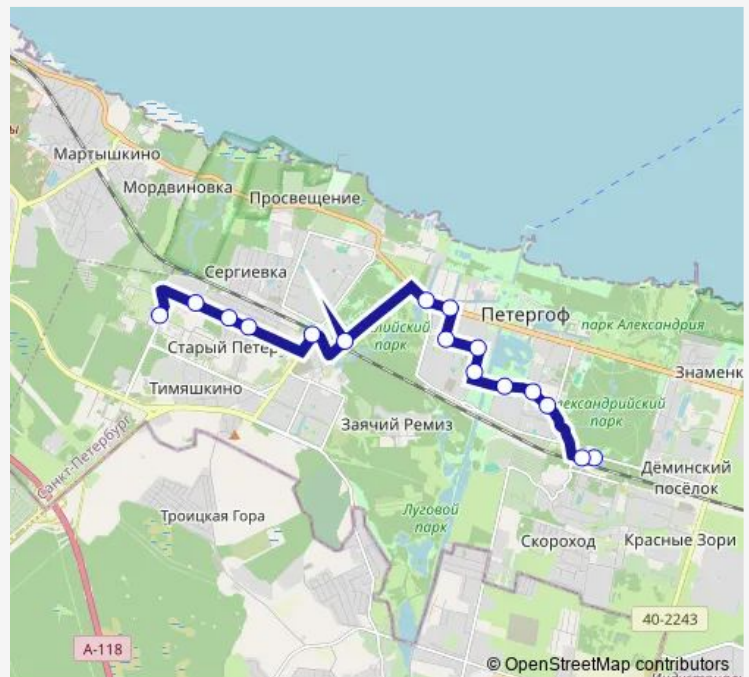

ж.-д. ст. Старый Петергоф

ул. Дзержинского

Лесная ул.

ул. Первого Мая,89

г. Петергоф, Университет

### Route schedule

а.с. Новый Петергоф, Посадки И Высадки Нет — г. Петергоф, Университет

Monday 05:15-21:25

Tuesday 05:15-21:25

Wednesday 05:15-21:25

Thursday 05:15-21:25

Friday 05:15-21:25

Saturday 06:25-21:25

### Route info

Direction: а.с. Новый Петергоф, Посадки И Высадки Нет

Stops: 16

Trip Duration: 0 hour 26 min