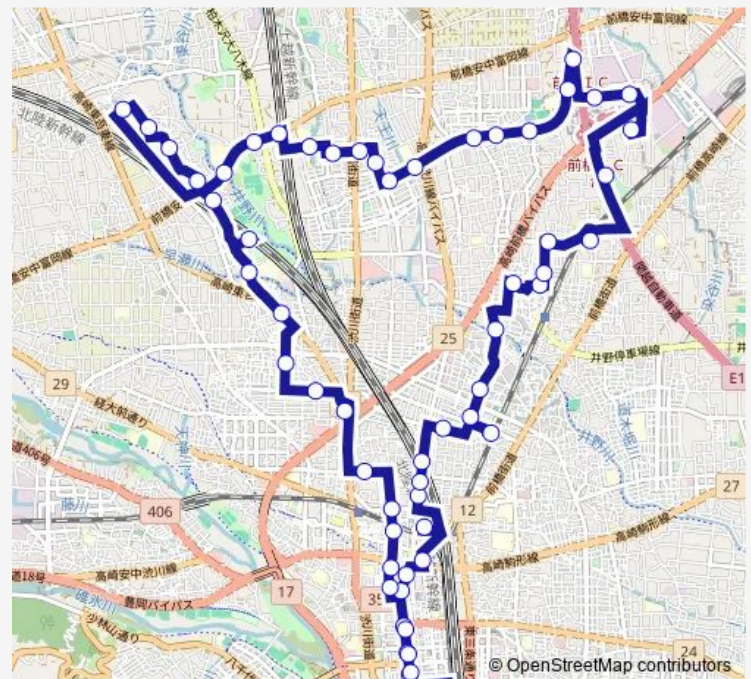

中尾団地

中尾町

日高病院

Route schedule

高崎駅西口 — 高崎駅西口

Monday 06:20-20:31

Tuesday 06:20-20:31

Wednesday 06:20-20:31

Thursday 06:20-20:31

Friday 06:20-20:31

Saturday 08:54-19:00

Sunday 08:54-19:00

Route info

Direction: 高崎駅西口

Stops: 59

Trip Duration: 1 hour 30 min

6 ぐるりん 大八木線

BusMaps

高崎ハートホスピタル

中央群馬脳神経外科病院

鳥羽町東

鳥羽町

群馬病院南

群馬高専前

正観寺町東

正観寺町

菅谷町南

桜山小学校入口

中泉団地南

県央医科歯科クリニック前

とりせん群馬町店前

けやき公園入口