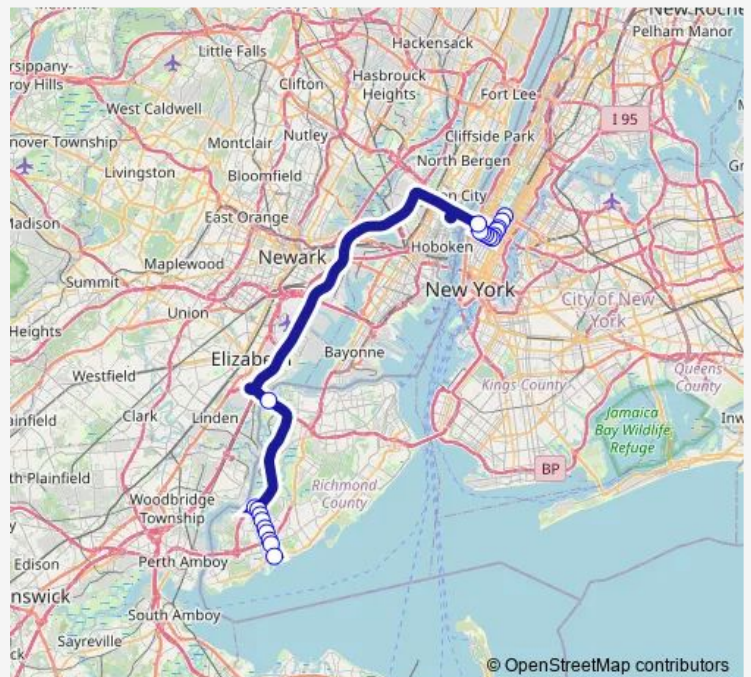

Huguenot AV/ Drumgoole RD East

Huguenot AV/Amboy Rd

Hylan Blvd/Luten Av

Route schedule

5 AV/W 59 St — Hylan Blvd/Luten Av

Monday 15:15-18:45

Tuesday 15:15-18:45

Wednesday 15:15-18:45

Thursday 15:15-18:45

Friday 15:15-18:45

Saturday —

Sunday —

Route info

Direction: 5 AV/W 59 St

Stops: 21

Trip Duration: 1 hour 14 min

Sim24 — Prince's Bay - Midtown Manhattan Express

## Direction

Hylan Blvd/Luten Av — Madison AV/E 59 St

19 stops

[Open route schedule](#)

Hylan Blvd/Luten Av

Huguenot AV/Amboy Rd

Huguenot AV/Drumgoole RD East

Huguenot AV/Ramona Av