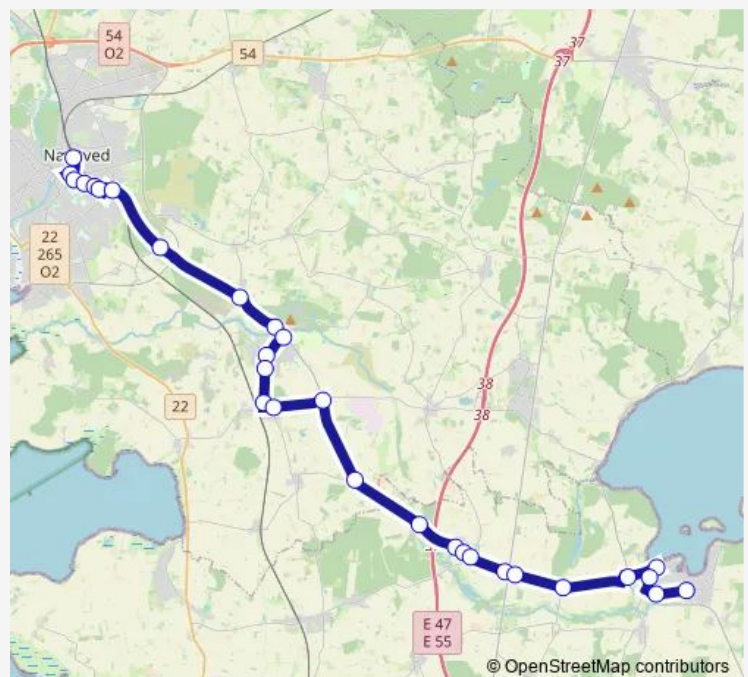

Mogenstrup (Lovvej)

Pederstrupvej (Lovvej)

Brinken (Lovvej)

Østerskovvej (Lovvej)

Lov (Landevejen)

Blangslev (Præstø Landevej)

Hammer Torup (Præstø Landevej)

Risby (Næstvedvej)

Erhvervsvej (Næstvedvej)

Bårse, Gernersvej (Næstvedvej)

Strædet, Brugsen (Næstvedvej)

Route schedule

Næstved St. (Banegårdspladsen) — Præstø Skole (Rosagervej)

Monday	05:10-00:20 ⁺¹
Tuesday	05:10-00:20 ⁺¹
Wednesday	05:10-00:20 ⁺¹
Thursday	05:10-00:20 ⁺¹
Friday	05:10-00:20 ⁺¹
Saturday	07:10-23:20
Sunday	07:10-23:20

Route info

Direction: Næstved St. (Banegårdspladsen)

Stops: 29

Trip Duration: 0 hour 45 min

620r

BusMaps

Hovedvejen (Næstvedvej)

Bårse Runddel (Næstvedvej)

Beldringevej (Næstvedvej)

Faksevej (Rødeledvej)

Præstø St. (Havnevej)

Ny Esbjergvej

Industrivej (Rosagervej)

Præstø Skole (Rosagervej)

Direction

Præstø Skole (Rosagervej) — Næstved St. (Banegårdspladsen)