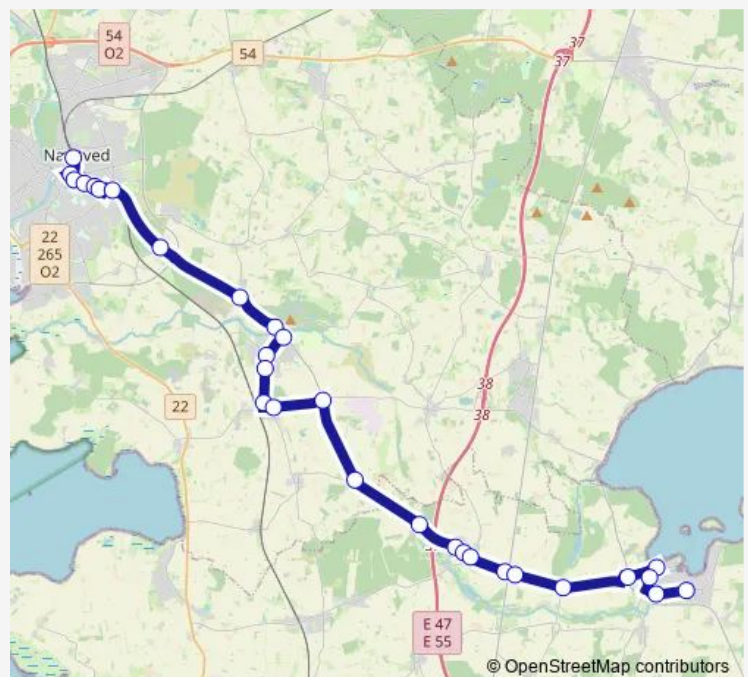

Brinken (Lovvej)

Østerskovvej (Lovvej)

Lov (Landevejen)

Blangslev (Præstø Landevej)

Hammer Torup (Præstø Landevej)

Risby (Næstvedvej)

Erhvervsvej (Næstvedvej)

Bårse, Gernersvej (Næstvedvej)

Strædet, Brugsen (Næstvedvej)

### Route schedule

Næstved St. (Banegårdspladsen) — Præstø Skole (Rosagervej)

Monday	05:10-00:20 <sup>+1</sup>
Tuesday	05:10-00:20 <sup>+1</sup>
Wednesday	05:10-00:20 <sup>+1</sup>
Thursday	05:10-00:20 <sup>+1</sup>
Friday	05:10-00:20 <sup>+1</sup>
Saturday	07:10-23:20
Sunday	07:10-23:20

### Route info

Direction: Næstved St. (Banegårdspladsen)

Stops: 29

Trip Duration: 0 hour 45 min

620R

BusMaps

Hovedvejen (Næstvedvej)

Bårse Runddel (Næstvedvej)