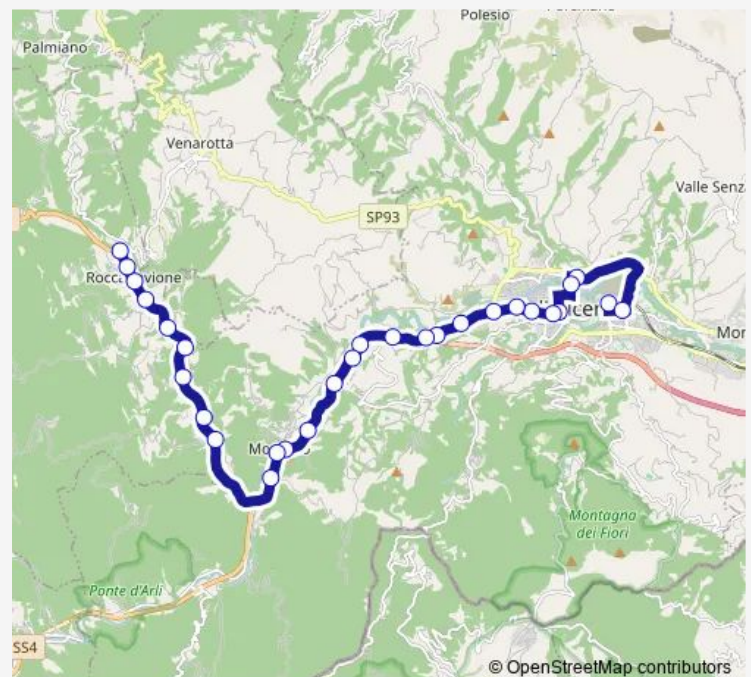

Mozzano - BAR Xxxl

Mozzano Autofficina - Taverna Piccinini

Bivio Scalelle

Route schedule

Ascoli Piceno - Iti — Roccafluvione - Cimitero

Monday	13:05
Tuesday	13:05
Wednesday	13:05
Thursday	13:05
Friday	13:05
Saturday	13:05
Sunday	—

Route info

Direction: Ascoli Piceno - Iti

Stops: 29

Trip Duration: 0 hour 25 min

Ascoli Piceno-Mozzano-Roccafluvione

BusMaps

Salare - EX-Ss78

Rifornimento Esso EX-Ss78

Curva Brandi - EX-Ss78

Bivio Osoli

Roccafluvione - TRE Fontane

Roccafluvione - Consorzio Agrario

Roccafluvione - Municipio

Roccafluvione - Cimitero

Direction

Ascoli Piceno - Stazione Fs — Roccafluvione - Cimitero

Thursday 09:30-11:40

Friday 09:30-11:40

Saturday 09:30-11:40

Sunday —

Route info

Direction: Ascoli Piceno - Stazione Fs

Stops: 29

Trip Duration: 0 hour 25 min