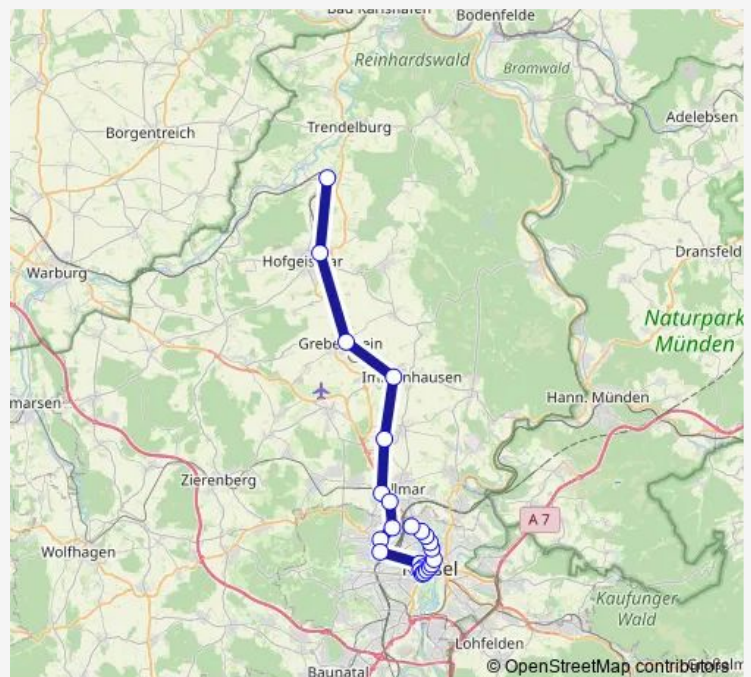

Kassel Hauptbahnhof

Kassel Scheidemannplatz

Kassel Lutherplatz

Kassel Am Stern

Kassel Altmarkt/Regierungspräsidium

Kassel Unterneustädter Kirchplatz

Kassel Platz der Deutschen Einheit

Kassel Sandershäuser Straße

Route schedule

Hofgeismar-Hümme Bahnhof — Kassel Sandershäuser Straße

Monday 06:41-07:11

Tuesday 06:41-07:11

Wednesday 06:41-07:11

Thursday 06:41-07:11

Friday 06:41-07:11

Saturday —

Sunday —

Route info

Direction: Hofgeismar-Hümme Bahnhof

Stops: 18

Trip Duration: 0 hour 51 min

■ RT1

Direction

Kassel Holländische Straße — Hofgeismar-Hümme Bahnhof

24 stops

[Open route schedule](#)

Kassel Holländische Straße

Kassel Hegelsbergstraße

Kassel Wiener Straße

Kassel Hauptfriedhof

Kassel Halitplatz/Philipp-Scheidemann-Haus

Kassel Holländischer Platz/Universität