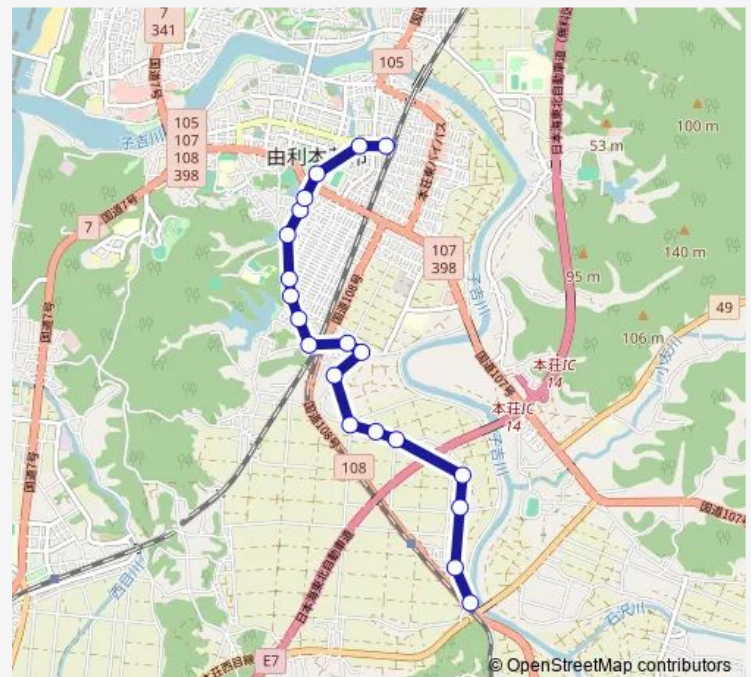

Sunday

—

Route info

Direction: 玉ノ池

Stops: 20

Trip Duration: 0 hour 29 min

■ 市コミバス 子吉線 (東地区路線)

BusMaps

Direction

羽後本荘駅 — 玉ノ池

20 stops

[Open route schedule](#)

羽後本荘駅

文化交流館カダーレ

本荘公園前

鶴舞温泉