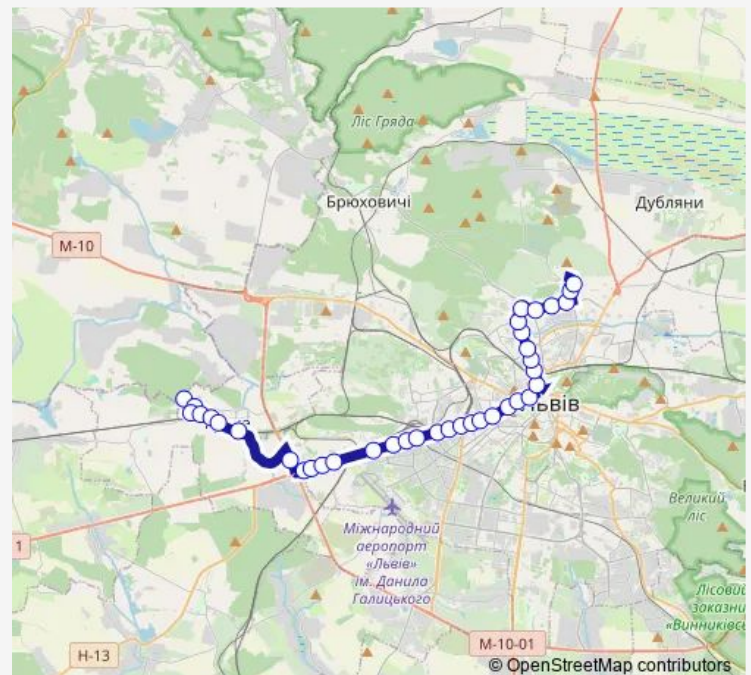

Saturday 06:00-21:45

Sunday 06:00-21:45

Route info

Direction: Рудне, Семінарія (1129)

Stops: 37

Trip Duration: 1 hour 12 min

A84 — вул. Щурата - смт. Рудне

Кропивницького (18)