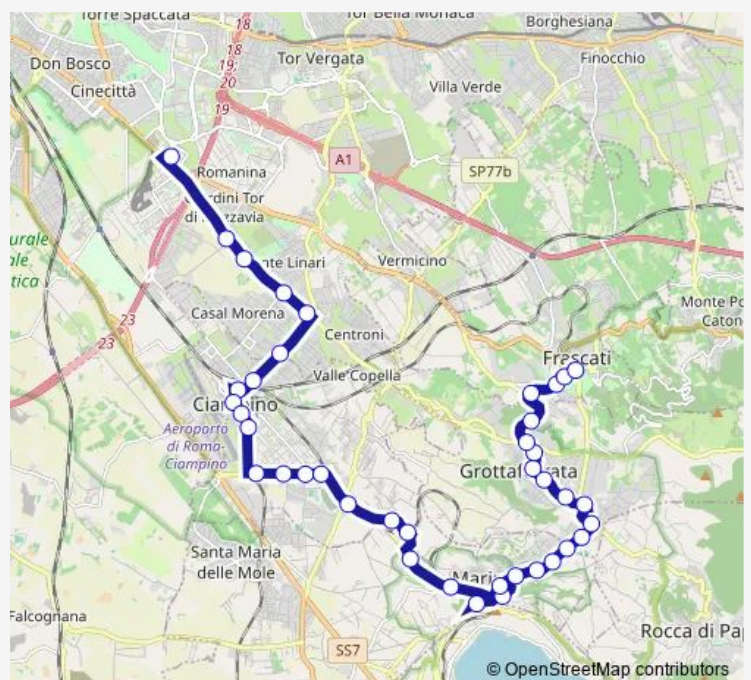

Marino | Via Romana Via Quasimodo # f12735

Marino | Via dei Laghi Via Pascoli # f12736

Marino | Stazione FS # f12737

Route schedule

Roma | Anagnina (Metro A) # f3583 — Frascati | Piazza Marconi # f12858

Monday 13:20

Tuesday 13:20

Wednesday 13:20

Thursday 13:20

Friday 13:20

Saturday —

Sunday —

Route info

Direction: Roma | Anagnina (Metro A) # f3583

Stops: 40

Trip Duration: 0 hour 56 min

Roma Anagnina - Frascati # Cn019a

Marino | Via Ferentum Via dei Laghi # f12738

Marino | Via Ferentum Largo Negroni # f12739

Marino | via Fratti piazza Matteotti # f1667

Marino | Ospedale San Giuseppe # f12820

Marino | Cimitero # f12821

Marino | Corso Colonna Via Trilussa # f12823

Grottaferrata | Via V. Veneto (Dep. S. Giuseppe) # f12824

Grottaferrata | Via V. Veneto Via Velletri # f12825