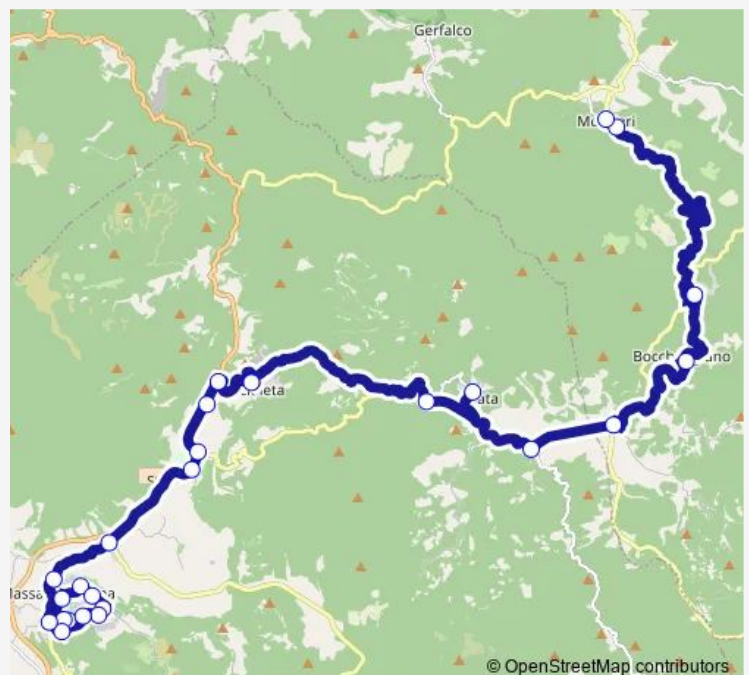

Thursday 06:25-22:25

Friday 06:25-22:25

Saturday 06:25-22:25

Sunday 06:25-22:25

Route info

Direction: Casone Di Scarlino Tioxide

Stops: 27

Trip Duration: 0 hour 35 min

44M — Massa Marittima-Scarlino Scalo-Casone

Massa M.Ma Repubblica Massetana

Massa Marittima Risorgimento Massetana

Massa Marittima 24 Maggio

Massa Marittima Martiri Niccioleta

Massa Marittima Nenni

Massa Marittima Risorgimento

Direction

Massa Marittima Risorgimento — Casone Di Scarlino
Tioxide

33 stops

[Open route schedule](#)

Massa Marittima Risorgimento

Massa Marittima Risorgimento

Massa Marittima Corridoni Scuole

Massa Marittima 24 Maggio

Stops: 33

Trip Duration: 0 hour 35 min

Vado All'Arancio 1

Scarlino Scalo

Scarlino Scalo Fs

Scarlino Scalo Via Lelli

Scarlino Scalo Fs

Scarlino Scalo