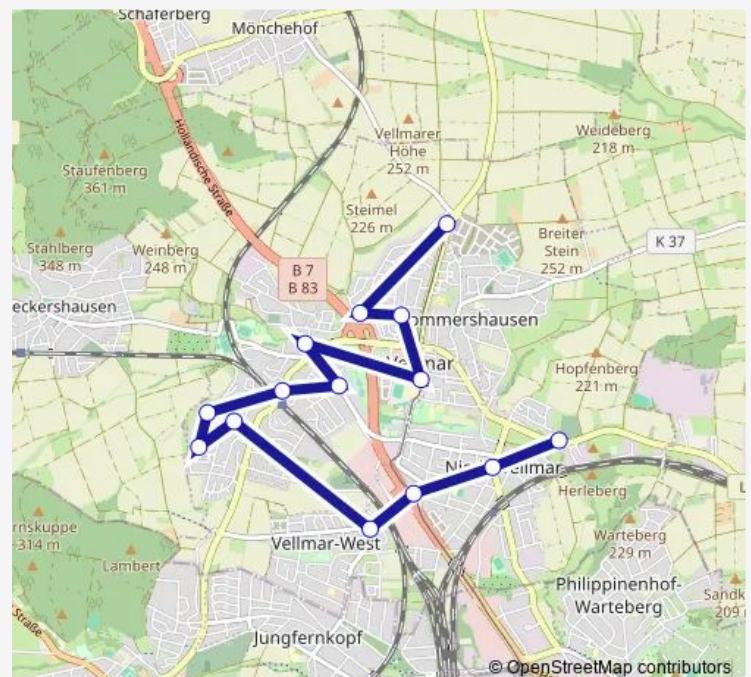

Vellmar Mozartstraße

Vellmar Espenauer Straße

Vellmar Nord

### Route schedule

Vellmar-Niedervellmar Friedhof — Vellmar Nord

Monday 06:28-20:28

Tuesday 06:28-20:28

Wednesday 06:28-20:28

Thursday 06:28-20:28

Friday 06:28-20:28

Saturday 06:28-20:28

### Route info

Direction: Vellmar-Niedervellmar Friedhof

Stops: 14

Trip Duration: 0 hour 23 min

■ 44M